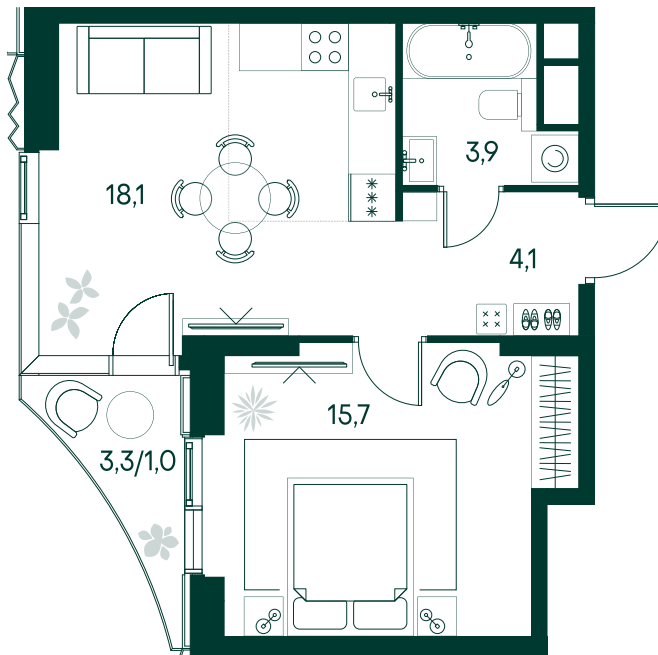

## 1-спальная № 118

Площадь	42.8 м <sup>2</sup>
Квартал	«Беллини»
Корпус	Строение 2
Этаж	4 из 22
Срок сдачи	3 кв. 2028

### ОСОБЕННОСТИ КВАРТИРЫ

-  Угловое остекление
-  Квартира в башне
-  Большая кухня

**36 504 120 ₹**

ОТ 186 339 ₹ В МЕСЯЦ В ИПОТЕКУ

### КОРПУС НА ПЛАНЕ

### ВИД ИЗ ОКНА