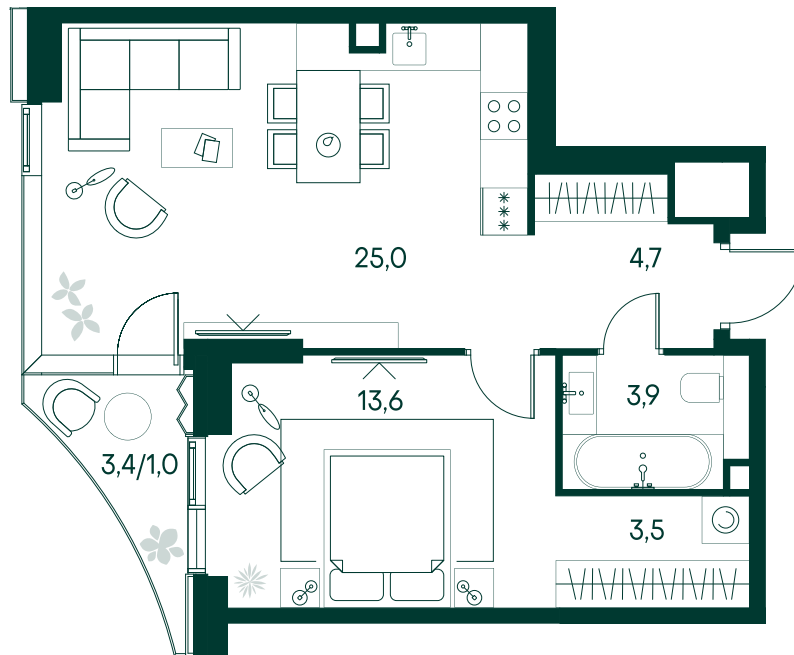

## 1-спальная № 119

Площадь	51.7 м <sup>2</sup>
Квартал	«Беллини»
Корпус	Строение 2
Этаж	4 из 22
Срок сдачи	3 кв. 2028

### ОСОБЕННОСТИ КВАРТИРЫ

Гардеробная

Угловое остекление

Квартира в башне

Большая кухня

### КОРПУС НА ПЛАНЕ

### ВИД ИЗ ОКНА