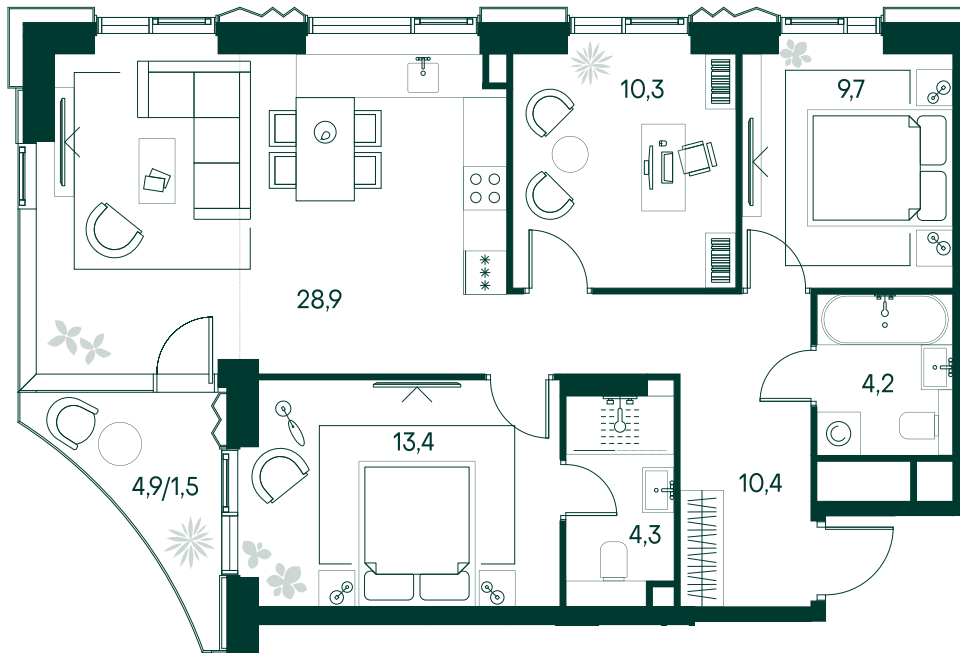

3-спальная № 121

Площадь	_____	82.7 м ²
Квартал	_____	«Беллини»
Корпус	_____	Строение 2
Этаж	_____	4 из 22
Срок сдачи	_____	3 кв. 2028

ОСОБЕННОСТИ КВАРТИРЫ

-  Угловое остекление
-  Квартира в башне
-  Большая гостиная
-  Мастер-спальня
-  Большая кухня

48 288 530 ₽

ОТ 143 209 ₽ В МЕСЯЦ В ИПОТЕКУ

КОРПУС НА ПЛАНЕ

ВИД ИЗ ОКНА