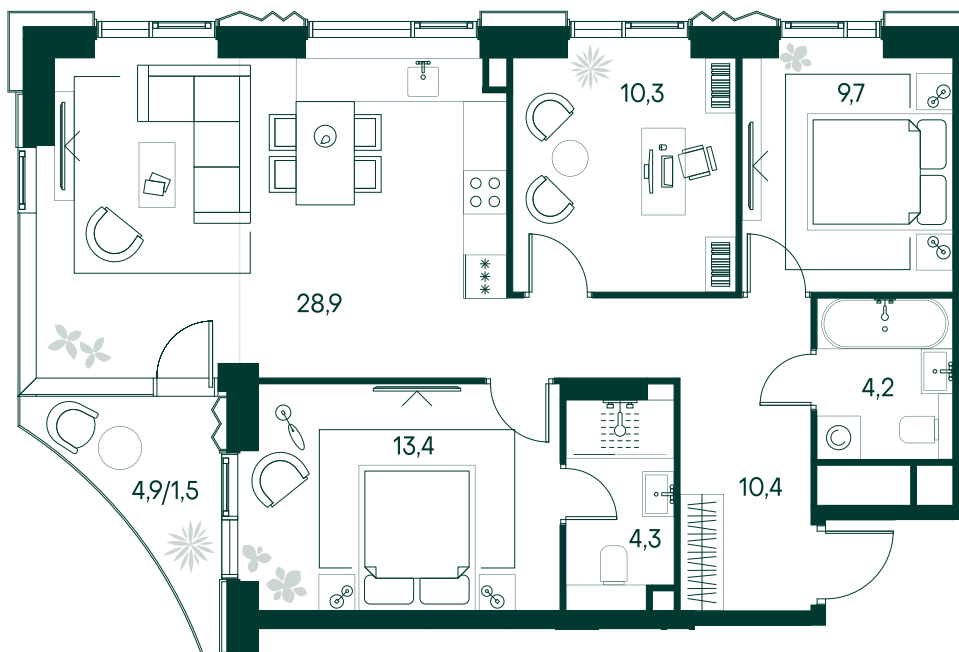

3-спальная № 121

Площадь	_____	82.7 м²
Квартал	_____	«Беллини»
Корпус	_____	Строение 2
Этаж	_____	4 из 22
Срок сдачи	_____	3 кв. 2028

ОСОБЕННОСТИ КВАРТИРЫ

-  Угловое остекление
-  Квартира в башне
-  Большая гостиная
-  Мастер-спальня
-  Большая кухня