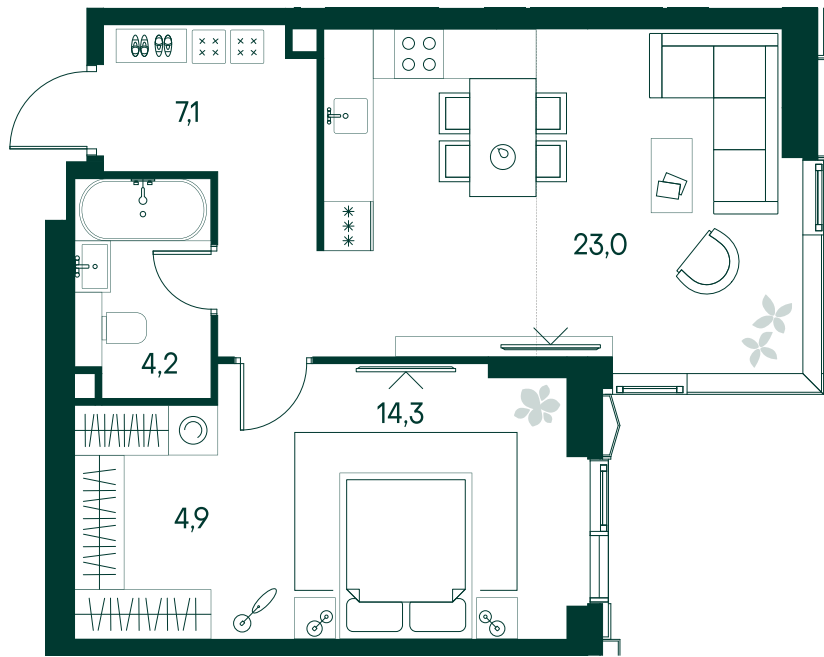

## 1-спальная № 123

Площадь	53,5 м <sup>2</sup>
Квартал	«Беллини»
Корпус	Строение 2
Этаж	5 из 22
Срок сдачи	3 кв. 2028

### ОСОБЕННОСТИ КВАРТИРЫ

Гардеробная

Угловое остекление

Квартира в башне

Большая гостиная

Большая кухня

### КОРПУС НА ПЛАНЕ

### ВИД ИЗ ОКНА