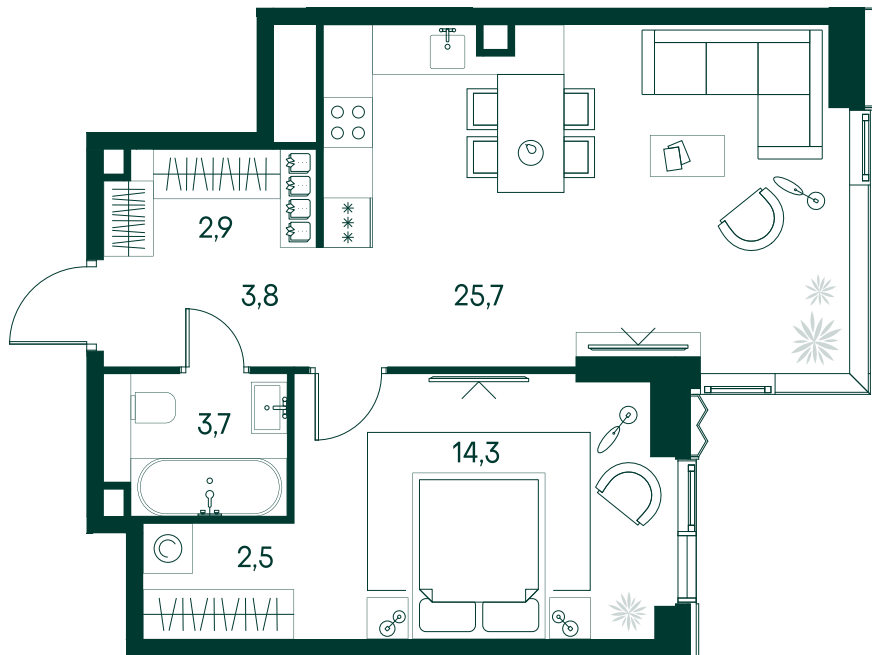

## 1-спальная № 124

Площадь	52.9 м <sup>2</sup>
Квартал	«Беллини»
Корпус	Строение 2
Этаж	5 из 22
Срок сдачи	3 кв. 2028

### ОСОБЕННОСТИ КВАРТИРЫ

-  Гардеробная
-  Угловое остекление
-  Квартира в башне
-  Большая гостиная
-  Большая кухня

**34 961 610 ₺**

ОТ 356 546 ₺ В МЕСЯЦ В ИПОТЕКУ

### КОРПУС НА ПЛАНЕ

### ВИД ИЗ ОКНА