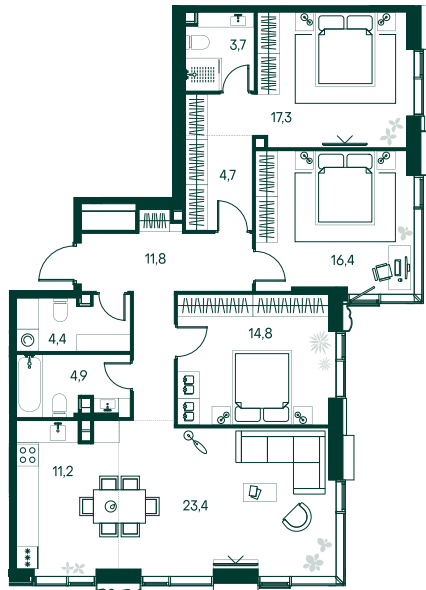

3-спальная № 125

Площадь	112.6 м ²
Квартал	«Россини»
Корпус	Строение 1
Этаж	21 из 22
Срок сдачи	3 кв. 2024

ОСОБЕННОСТИ КВАРТИРЫ

Гардеробная

Угловое остекление

Квартира в башне

Евро

Большая гостиная

Мастер-спальня

83 042 500 ₽

ОТ 820 388 ₽ В МЕСЯЦ В ИПОТЕКУ

КОРПУС НА ПЛАНЕ

ВИД ИЗ ОКНА