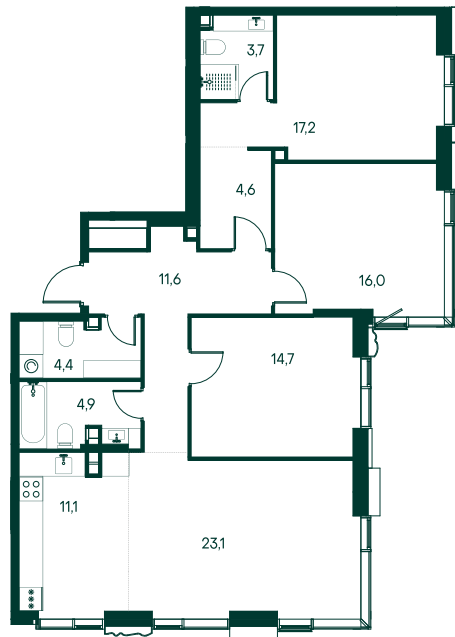

## 4-комнатная № 125

Площадь	111.3 м <sup>2</sup>
Квартал	«Россини»
Корпус	Строение 1
Этаж	21 из 22
Срок сдачи	3 кв. 2024

### КОРПУС НА ПЛАНЕ

### ВИД ИЗ ОКНА