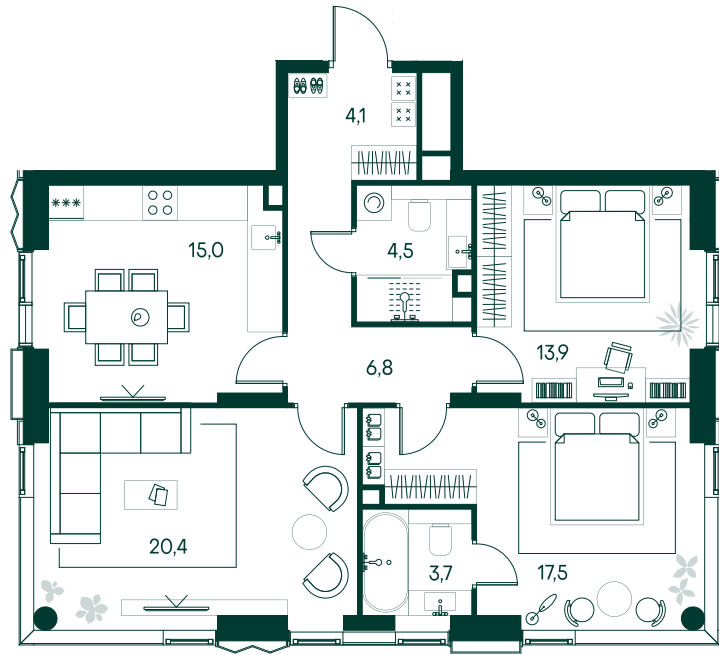

3-спальная № 126

Площадь	85.9 м ²
Квартал	«Беллини»
Корпус	Строение 2
Этаж	5 из 22
Срок сдачи	3 кв. 2028

ОСОБЕННОСТИ КВАРТИРЫ

- Угловое остекление
- Квартира в башне
- Большая гостиная
- Мастер-спальня
- Большая кухня

73 478 860 ₹

ОТ 375 080 ₹ В МЕСЯЦ В ИПОТЕКУ

КОРПУС НА ПЛАНЕ

ВИД ИЗ ОКНА