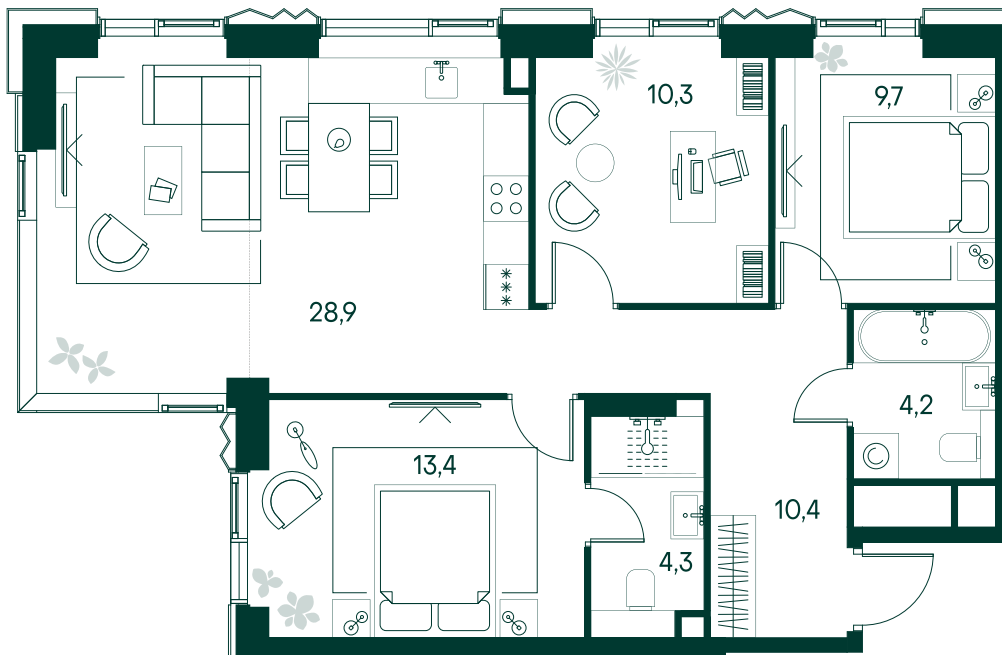

3-спальная № 130

Площадь	_____	81.2 м ²
Квартал	_____	«Беллини»
Корпус	_____	Строение 2
Этаж	_____	5 из 22
Срок сдачи	_____	3 кв. 2028

48 062 280 ₹

ОТ 490 150 ₹ В МЕСЯЦ В ИПОТЕКУ

ОСОБЕННОСТИ КВАРТИРЫ

-  Угловое остекление
-  Квартира в башне
-  Большая гостиная
-  Мастер-спальня
-  Большая кухня

КОРПУС НА ПЛАНЕ

ВИД ИЗ ОКНА