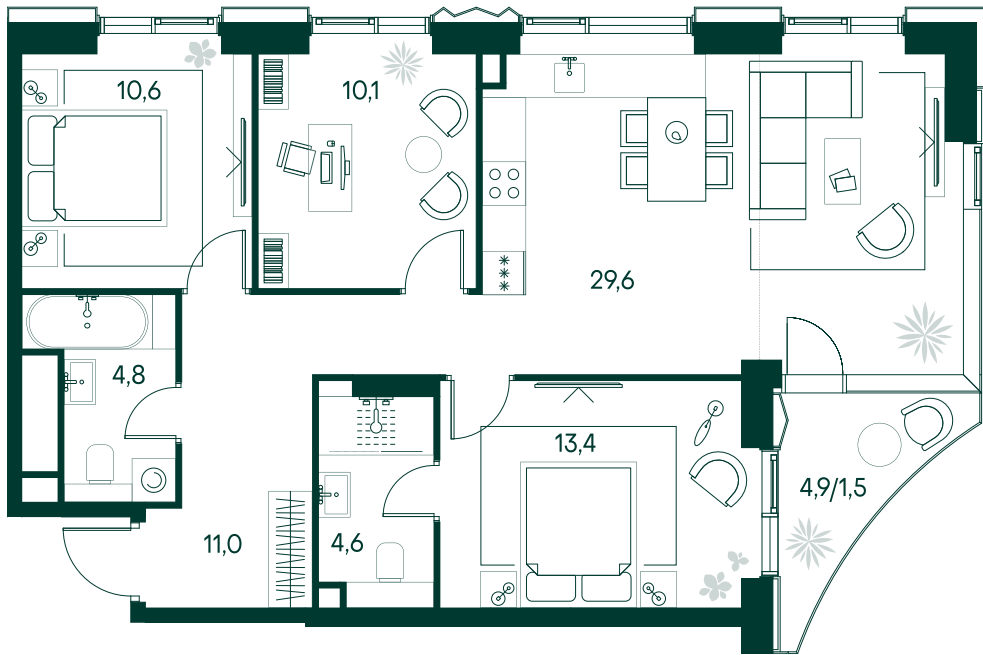

3-спальная № 131

Площадь	85.6 м ²
Квартал	«Беллини»
Корпус	Строение 2
Этаж	6 из 22
Срок сдачи	3 кв. 2028

ОСОБЕННОСТИ КВАРТИРЫ

- Угловое остекление
- Квартира в башне
- Большая гостиная
- Мастер-спальня
- Большая кухня

52 395 760 ₽

ОТ 534 344 ₽ В МЕСЯЦ В ИПОТЕКУ

КОРПУС НА ПЛАНЕ

ВИД ИЗ ОКНА