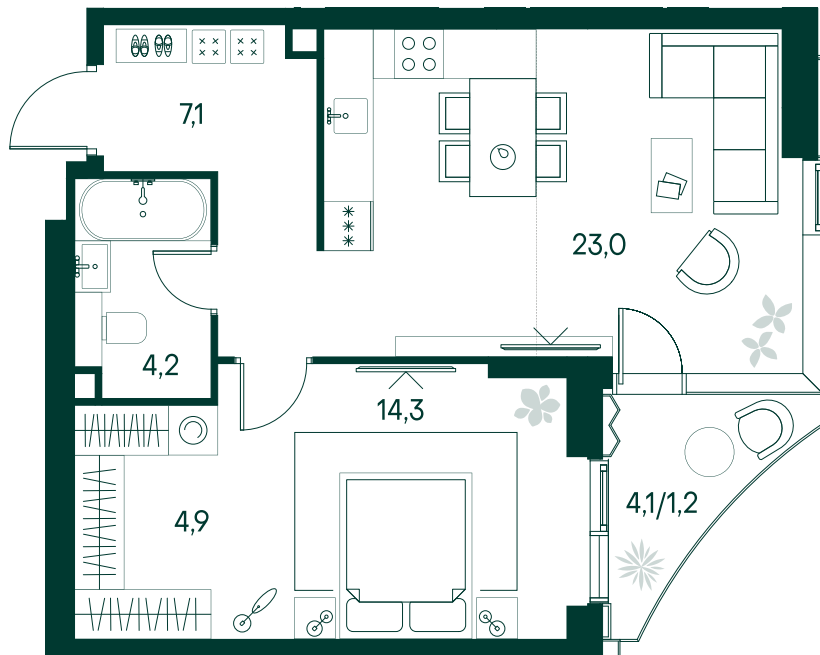

1-спальная № 132

Площадь	_____	54.7 м ²
Квартал	_____	«Беллини»
Корпус	_____	Строение 2
Этаж	_____	6 из 22
Срок сдачи	_____	3 кв. 2028

ОСОБЕННОСТИ КВАРТИРЫ

Гардеробная

Угловое остекление

Квартира в башне

Большая гостиная

Большая кухня

33 831 950 ₽

ОТ 345 026 ₽ В МЕСЯЦ В ИПОТЕКУ

КОРПУС НА ПЛАНЕ

ВИД ИЗ ОКНА