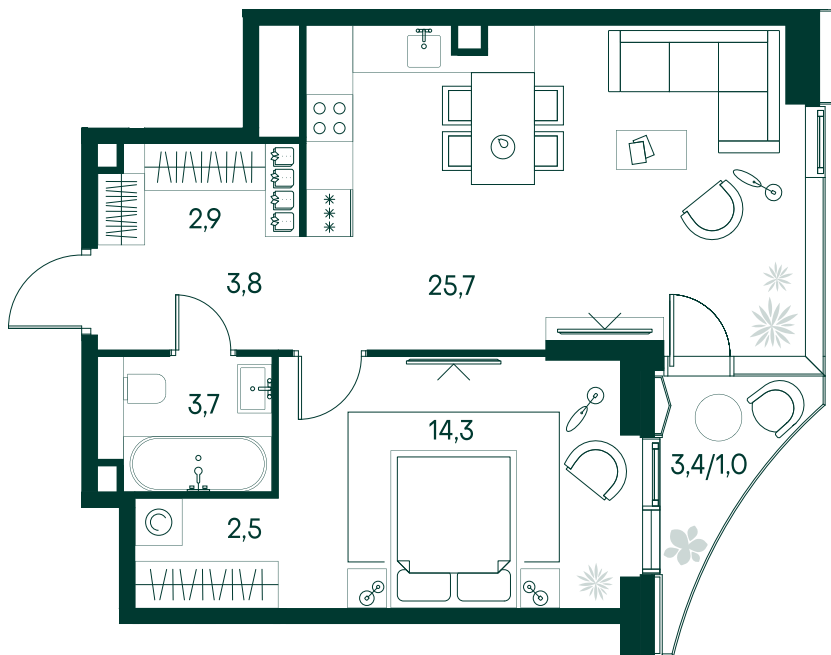

1-спальная № 133

Площадь	_____	53.9 м ²
Квартал	_____	«Беллини»
Корпус	_____	Строение 2
Этаж	_____	6 из 22
Срок сдачи	_____	3 кв. 2028

ОСОБЕННОСТИ КВАРТИРЫ

-  Гардеробная
-  Угловое остекление
-  Квартира в башне
-  Большая гостиная
-  Большая кухня

35 875 840 ₽

ОТ 336 756 ₽ В МЕСЯЦ В ИПОТЕКУ

КОРПУС НА ПЛАНЕ

ВИД ИЗ ОКНА