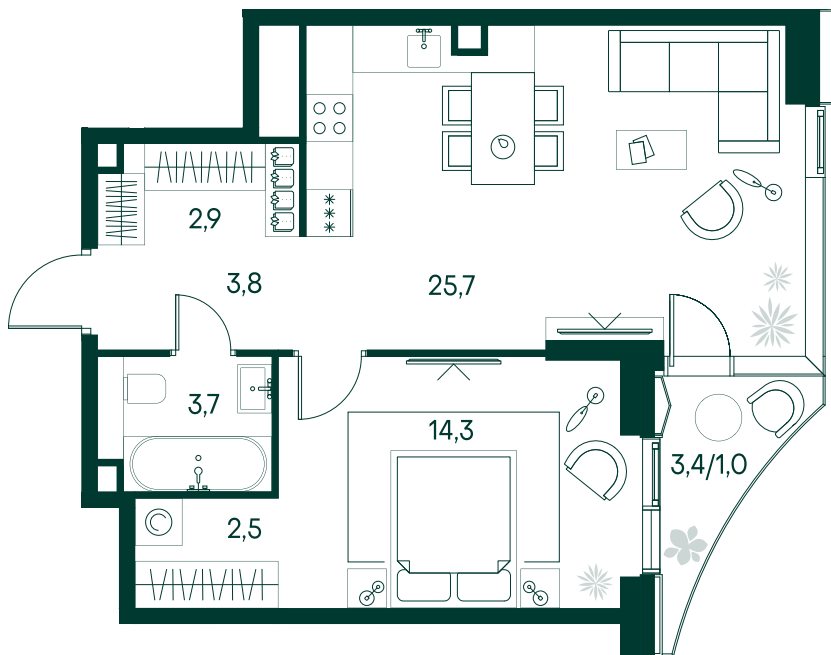

## 1-спальная № 133

Площадь	_____	53.9 м <sup>2</sup>
Квартал	_____	«Беллини»
Корпус	_____	Строение 2
Этаж	_____	6 из 22
Срок сдачи	_____	3 кв. 2028

### ОСОБЕННОСТИ КВАРТИРЫ

-  Гардеробная
-  Угловое остекление
-  Квартира в башне
-  Большая гостиная
-  Большая кухня

### КОРПУС НА ПЛАНЕ

### ВИД ИЗ ОКНА