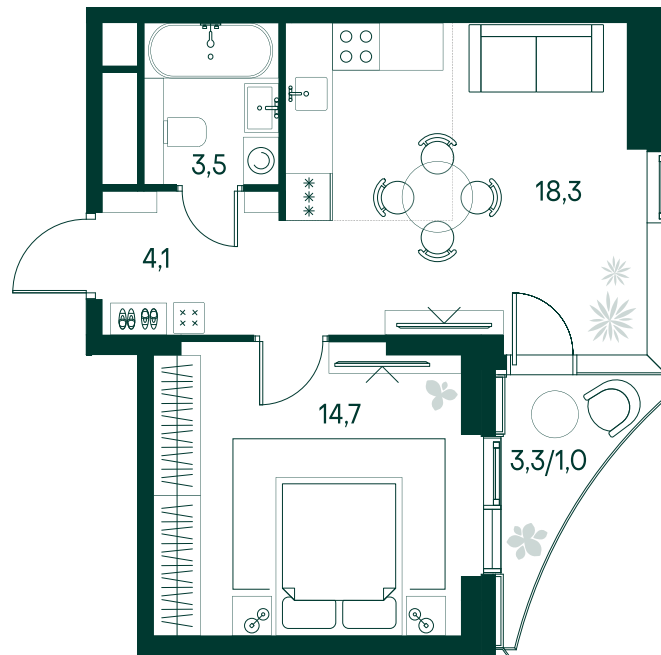

1-спальная № 134

Площадь	41.6 м ²
Квартал	«Беллини»
Корпус	Строение 2
Этаж	6 из 22
Срок сдачи	3 кв. 2028

ОСОБЕННОСТИ КВАРТИРЫ

-  Угловое остекление
-  Квартира в башне
-  Большая гостиная

29 190 720 ₽

ОТ 279 925 ₽ В МЕСЯЦ В ИПОТЕКУ

КОРПУС НА ПЛАНЕ

ВИД ИЗ ОКНА