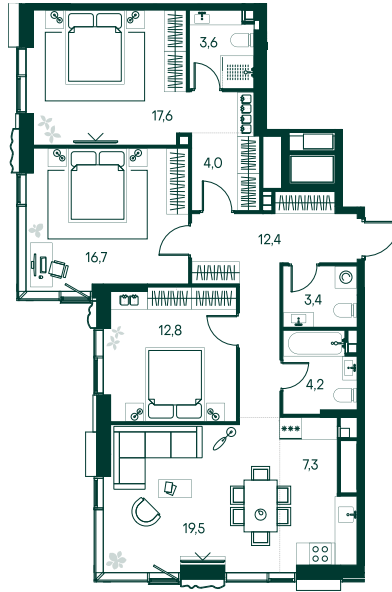

3-спальная № 126

Площадь	101.5 м²
Квартал	«Россини»
Корпус	Строение 1
Этаж	21 из 22
Срок сдачи	3 кв. 2024

ОСОБЕННОСТИ КВАРТИРЫ

Гардеробная

Угловое остекление

Квартира в башне

Евро

Большая гостиная

Мастер-спальня

76 399 050 ₽

ОТ 581 453 ₽ В МЕСЯЦ В ИПОТЕКУ

КОРПУС НА ПЛАНЕ

ВИД ИЗ ОКНА