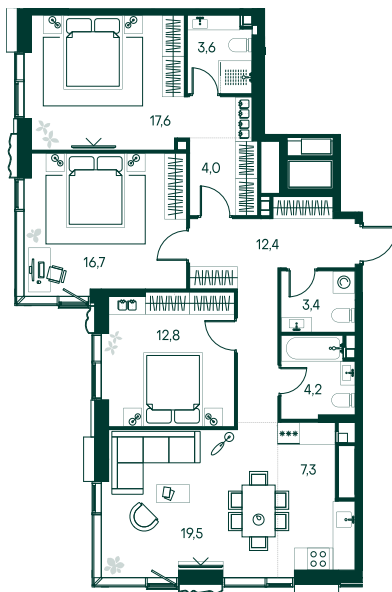

3-спальная № 126

Площадь	101.5 м ²
Квартал	«Россини»
Корпус	Строение 1
Этаж	21 из 22
Срок сдачи	3 кв. 2024

ОСОБЕННОСТИ КВАРТИРЫ

- Гардеробная
- Угловое остекление
- Квартира в башне
- Евро
- Большая гостиная
- Мастер-спальня