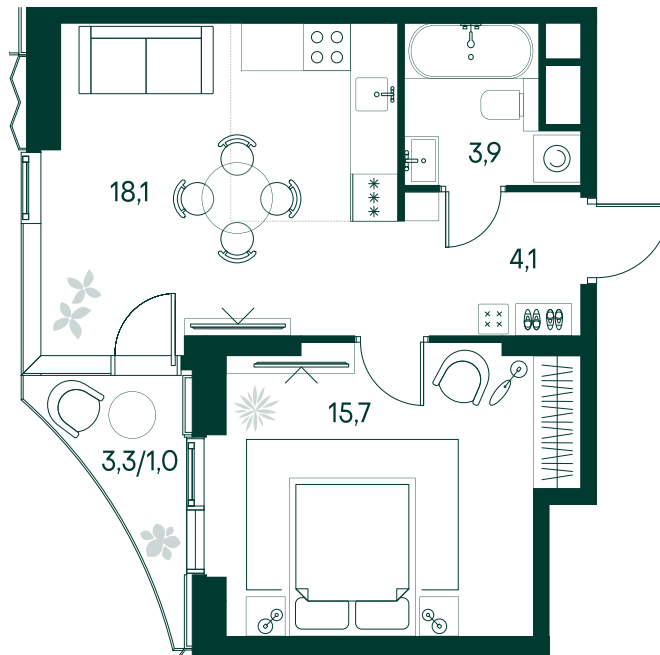

1-спальная № 136

Площадь	_____	42.8 м ²
Квартал	_____	«Беллини»
Корпус	_____	Строение 2
Этаж	_____	6 из 22
Срок сдачи	_____	3 кв. 2028

ОСОБЕННОСТИ КВАРТИРЫ

-  Угловое остекление
-  Квартира в башне
-  Большая кухня

29 964 280 ₹

ОТ 281 266 ₹ В МЕСЯЦ В ИПОТЕКУ

КОРПУС НА ПЛАНЕ

ВИД ИЗ ОКНА