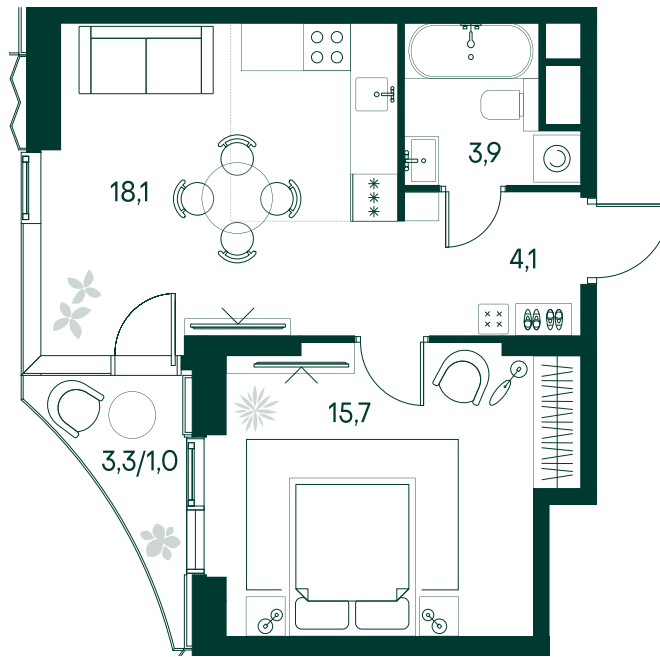

## 1-спальная № 136

Площадь	_____	42.8 м <sup>2</sup>
Квартал	_____	«Беллини»
Корпус	_____	Строение 2
Этаж	_____	6 из 22
Срок сдачи	_____	3 кв. 2028

### ОСОБЕННОСТИ КВАРТИРЫ

Угловое остекление

Квартира в башне

Большая кухня

### КОРПУС НА ПЛАНЕ

### ВИД ИЗ ОКНА