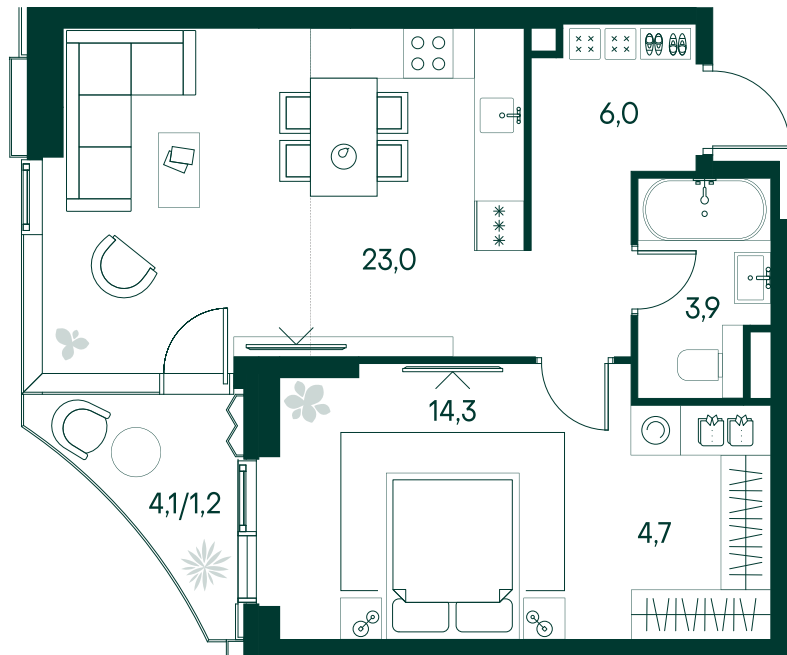

## 1-спальная № 138

Площадь	53.1 м <sup>2</sup>
Квартал	«Беллини»
Корпус	Строение 2
Этаж	6 из 22
Срок сдачи	3 кв. 2028

### ОСОБЕННОСТИ КВАРТИРЫ

-  Угловое остекление
-  Квартира в башне
-  Большая кухня

**32 741 460 ₹**

ОТ 413 778 ₹ В МЕСЯЦ В ИПОТЕКУ

### КОРПУС НА ПЛАНЕ

### ВИД ИЗ ОКНА