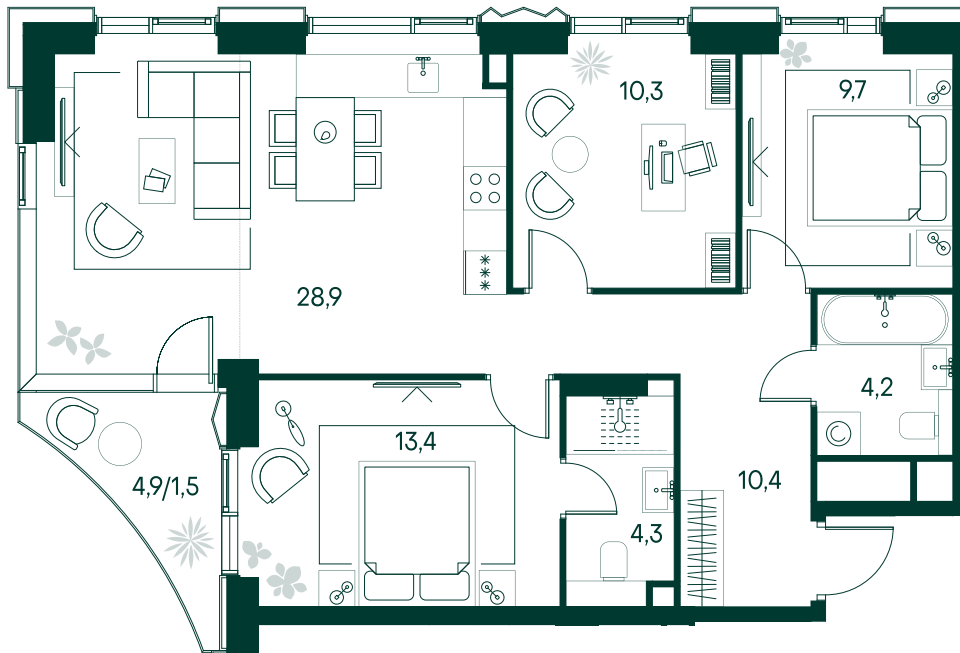

## 3-спальная № 139

|            |       |                     |
|------------|-------|---------------------|
| Площадь    | _____ | 82.7 м <sup>2</sup> |
| Квартал    | _____ | «Беллини»           |
| Корпус     | _____ | Строение 2          |
| Этаж       | _____ | 6 из 22             |
| Срок сдачи | _____ | 3 кв. 2028          |

### ОСОБЕННОСТИ КВАРТИРЫ

-  Угловое остекление
-  Квартира в башне
-  Большая гостиная
-  Мастер-спальня
-  Большая кухня

### КОРПУС НА ПЛАНЕ

### ВИД ИЗ ОКНА