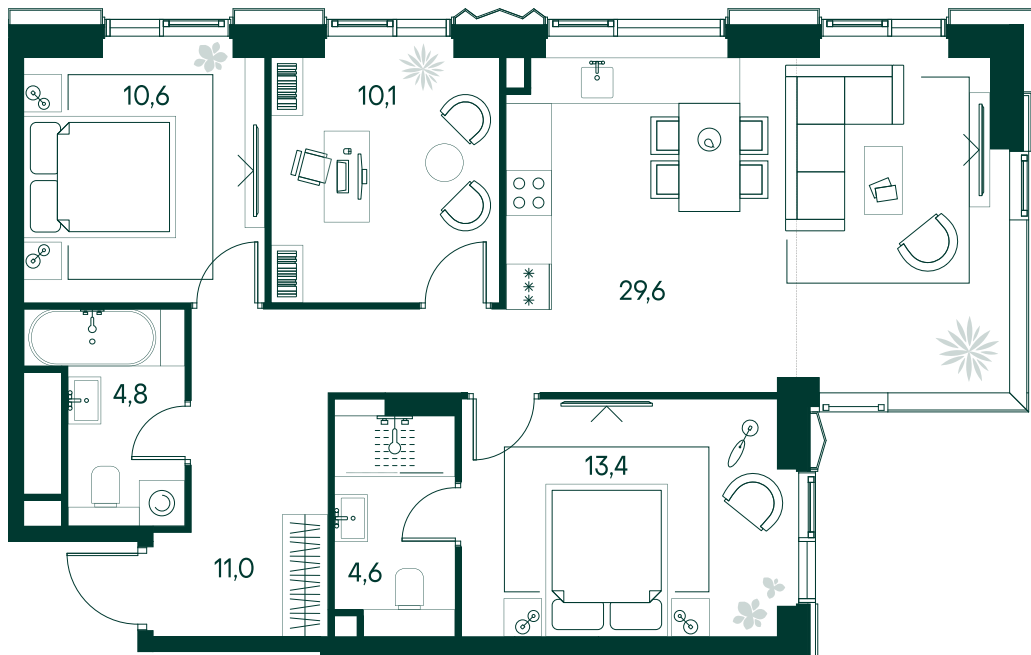

## 3-спальная № 140

Площадь	84.1 м <sup>2</sup>
Квартал	«Беллини»
Корпус	Строение 2
Этаж	7 из 22
Срок сдачи	3 кв. 2028

### ОСОБЕННОСТИ КВАРТИРЫ

-  Угловое остекление
-  Квартира в башне
-  Большая гостиная
-  Мастер-спальня
-  Большая кухня

**50 569 330 ₹**

ОТ 515 717 ₹ В МЕСЯЦ В ИПОТЕКУ

### КОРПУС НА ПЛАНЕ

### ВИД ИЗ ОКНА