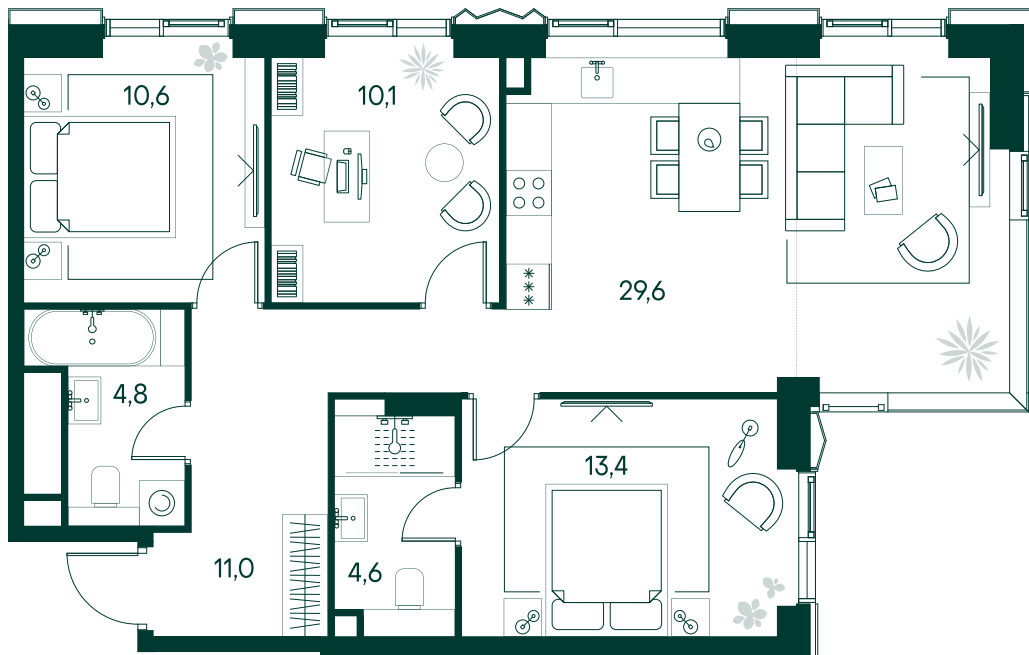

3-спальная № 140

Площадь	84.1 м ²
Квартал	«Беллини»
Корпус	Строение 2
Этаж	7 из 22
Срок сдачи	3 кв. 2028

ОСОБЕННОСТИ КВАРТИРЫ

- Угловое остекление
- Квартира в башне
- Большая гостиная
- Мастер-спальня
- Большая кухня

61 435 050 ₹

ОТ 313 601 ₹ В МЕСЯЦ В ИПОТЕКУ

КОРПУС НА ПЛАНЕ

ВИД ИЗ ОКНА