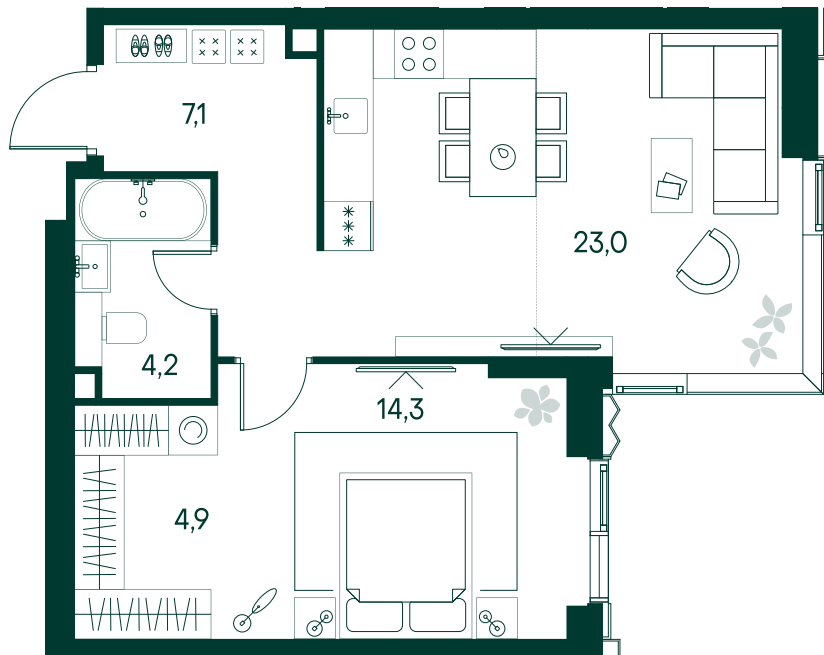

1-спальная № 141

Площадь	53,5 м ²
Квартал	«Беллини»
Корпус	Строение 2
Этаж	7 из 22
Срок сдачи	3 кв. 2028

ОСОБЕННОСТИ КВАРТИРЫ

Гардеробная

Угловое остекление

Квартира в башне

Большая гостиная

Большая кухня

33 560 550 ₽

ОТ 342 258 ₽ В МЕСЯЦ В ИПОТЕКУ

КОРПУС НА ПЛАНЕ

ВИД ИЗ ОКНА