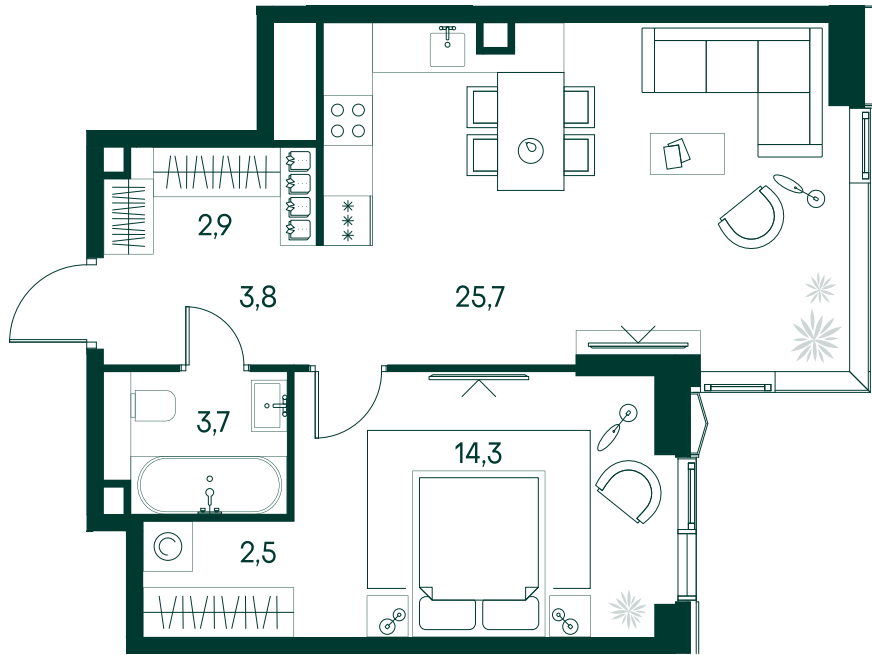

1-спальная № 142

Площадь	_____	52.9 м²
Квартал	_____	«Беллини»
Корпус	_____	Строение 2
Этаж	_____	7 из 22
Срок сдачи	_____	3 кв. 2028

ОСОБЕННОСТИ КВАРТИРЫ

Гардеробная

Угловое остекление

Квартира в башне

Большая гостиная

Большая кухня

34 601 890 ₽

ОТ 352 878 ₽ В МЕСЯЦ В ИПОТЕКУ

КОРПУС НА ПЛАНЕ

ВИД ИЗ ОКНА