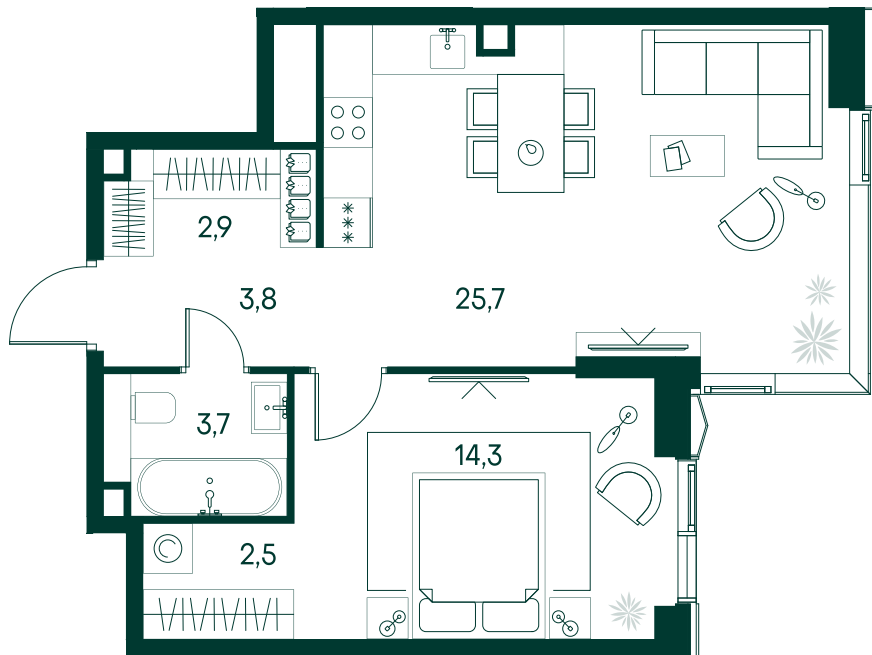

1-спальная № 142

Площадь	_____	52.9 м ²
Квартал	_____	«Беллини»
Корпус	_____	Строение 2
Этаж	_____	7 из 22
Срок сдачи	_____	3 кв. 2028

ОСОБЕННОСТИ КВАРТИРЫ

-  Гардеробная
-  Угловое остекление
-  Квартира в башне
-  Большая гостиная
-  Большая кухня