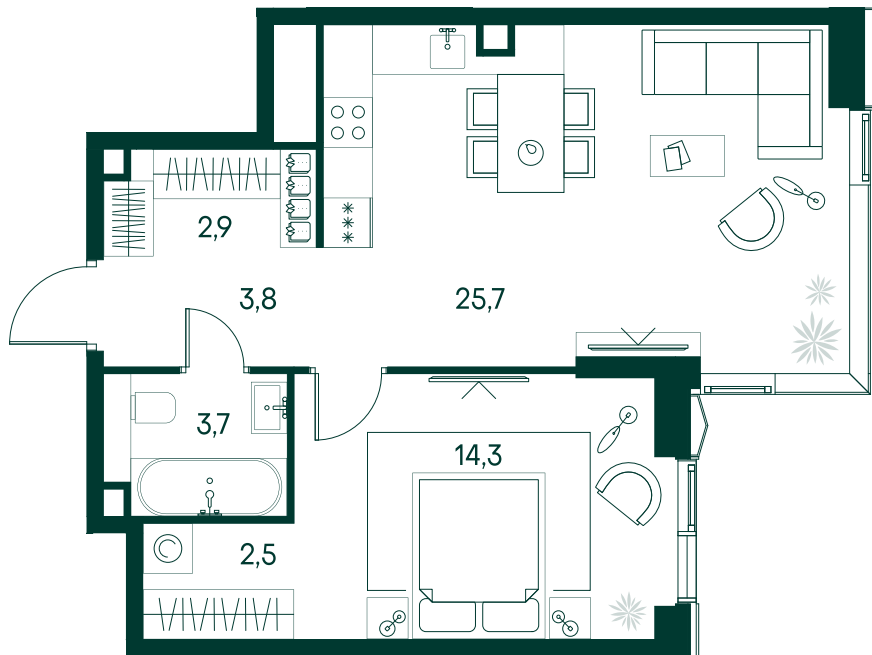

1-спальная № 142

Площадь	_____	52.9 м²
Квартал	_____	«Беллини»
Корпус	_____	Строение 2
Этаж	_____	7 из 22
Срок сдачи	_____	3 кв. 2028

ОСОБЕННОСТИ КВАРТИРЫ

-  Гардеробная
-  Угловое остекление
-  Квартира в башне
-  Большая гостиная
-  Большая кухня

39 775 510 ₽

ОТ 203 038 ₽ В МЕСЯЦ В ИПОТЕКУ

КОРПУС НА ПЛАНЕ

ВИД ИЗ ОКНА