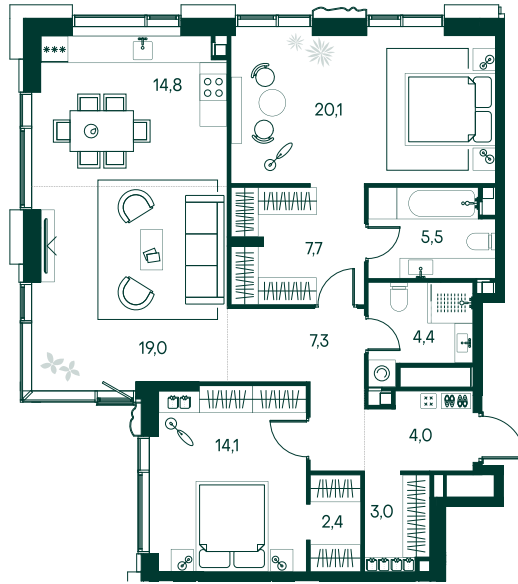

2-спальная № 127

Площадь	102.3 м ²
Квартал	«Россини»
Корпус	Строение 1
Этаж	21 из 22
Срок сдачи	3 кв. 2024

ОСОБЕННОСТИ КВАТИРЫ

Гардеробная

Угловое остекление

Квартира в башне

Мастер-спальня

73 277 490 ₽