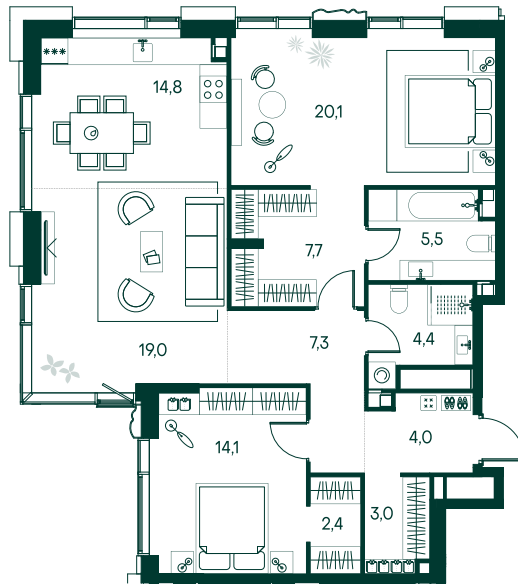

2-спальная № 127

Площадь	102.3 м ²
Квартал	«Россини»
Корпус	Строение 1
Этаж	21 из 22
Срок сдачи	3 кв. 2024

ОСОБЕННОСТИ КВАРТИРЫ

Гардеробная

Угловое остекление

Квартира в башне

Мастер-спальня

77 778 690 ₹