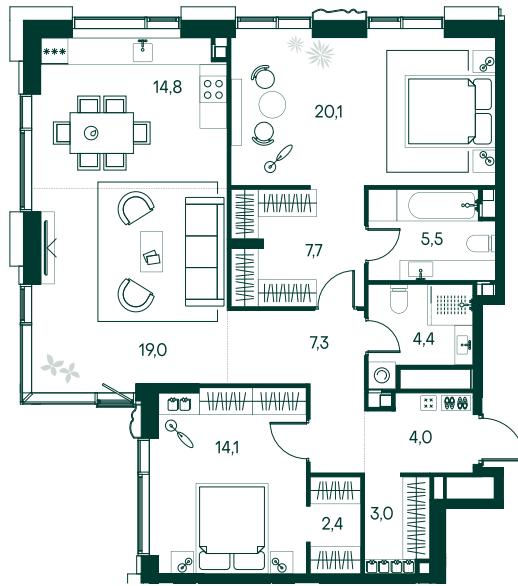

2-спальная № 127

Площадь	102.3 м ²
Квартал	«Россини»
Корпус	Строение 1
Этаж	21 из 22
Срок сдачи	3 кв. 2024

ОСОБЕННОСТИ КВАТИРЫ

Гардеробная

Угловое остекление

Квартира в башне

Мастер-спальня

73 277 490 ₹