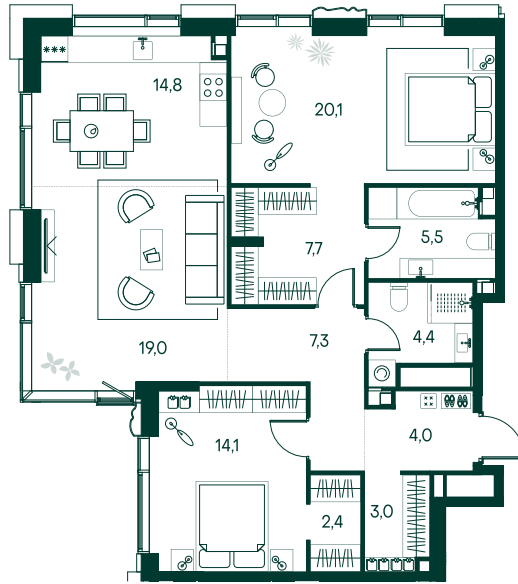

2-спальная № 127

Площадь	102.3 м ²
Квартал	«Россини»
Корпус	Строение 1
Этаж	21 из 22
Срок сдачи	3 кв. 2024

ОСОБЕННОСТИ КВАРТИРЫ

Гардеробная

Угловое остекление

Квартира в башне

Мастер-спальня

73 277 490 ₽