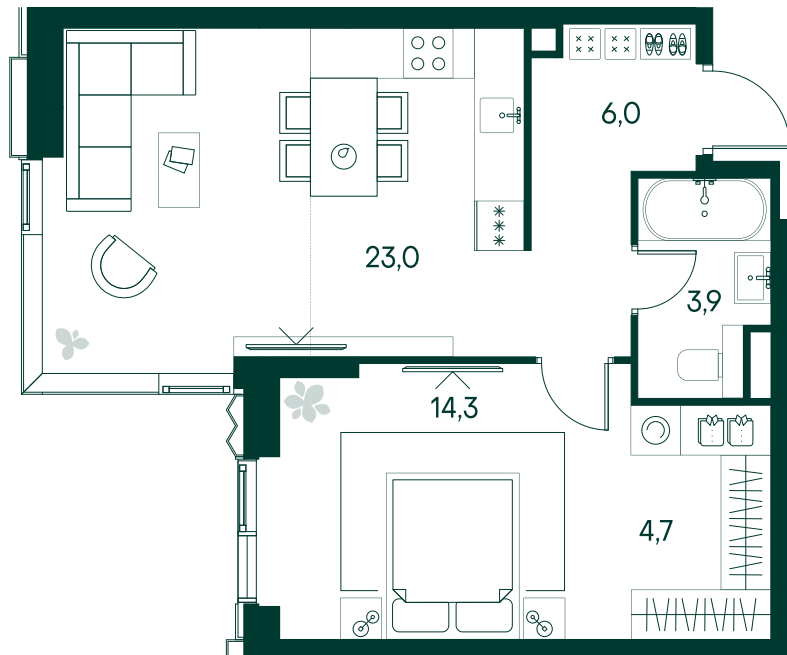

1-спальная № 147

Площадь	51.9 м ²
Квартал	«Беллини»
Корпус	Строение 2
Этаж	7 из 22
Срок сдачи	3 кв. 2028

ОСОБЕННОСТИ КВАРТИРЫ

-  Угловое остекление
-  Квартира в башне
-  Большая кухня

32 458 260 ₽

ОТ 331 017 ₽ В МЕСЯЦ В ИПОТЕКУ

КОРПУС НА ПЛАНЕ

ВИД ИЗ ОКНА