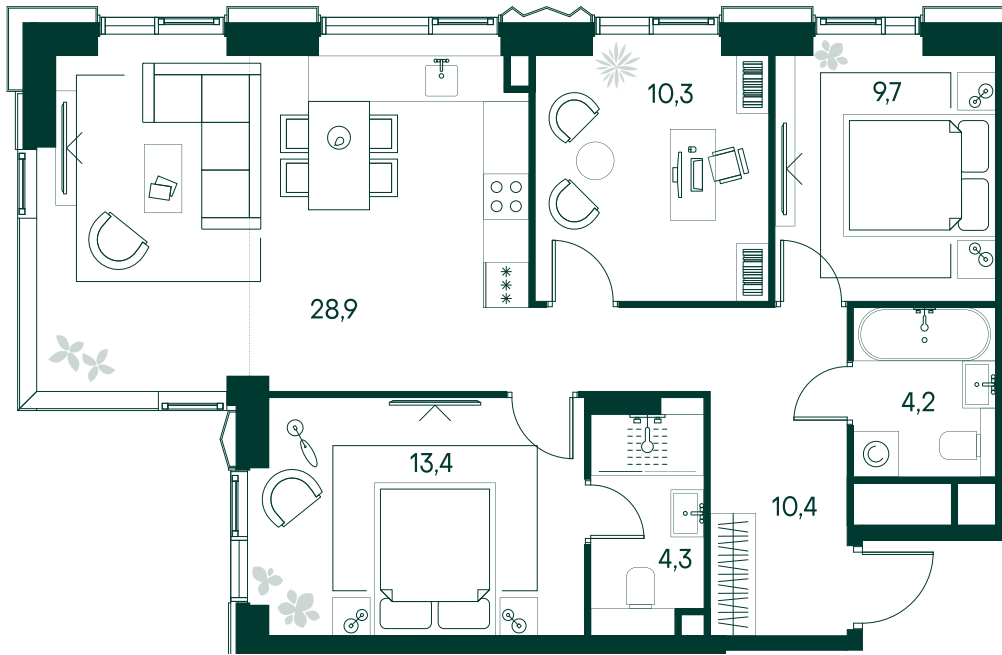

3-спальная № 148

Площадь	81.2 м ²
Квартал	«Беллини»
Корпус	Строение 2
Этаж	7 из 22
Срок сдачи	3 кв. 2028

ОСОБЕННОСТИ КВАРТИРЫ

- Угловое остекление
- Квартира в башне
- Большая гостиная
- Мастер-спальня
- Большая кухня

49 134 120 ₹

ОТ 501 081 ₹ В МЕСЯЦ В ИПОТЕКУ

КОРПУС НА ПЛАНЕ

ВИД ИЗ ОКНА