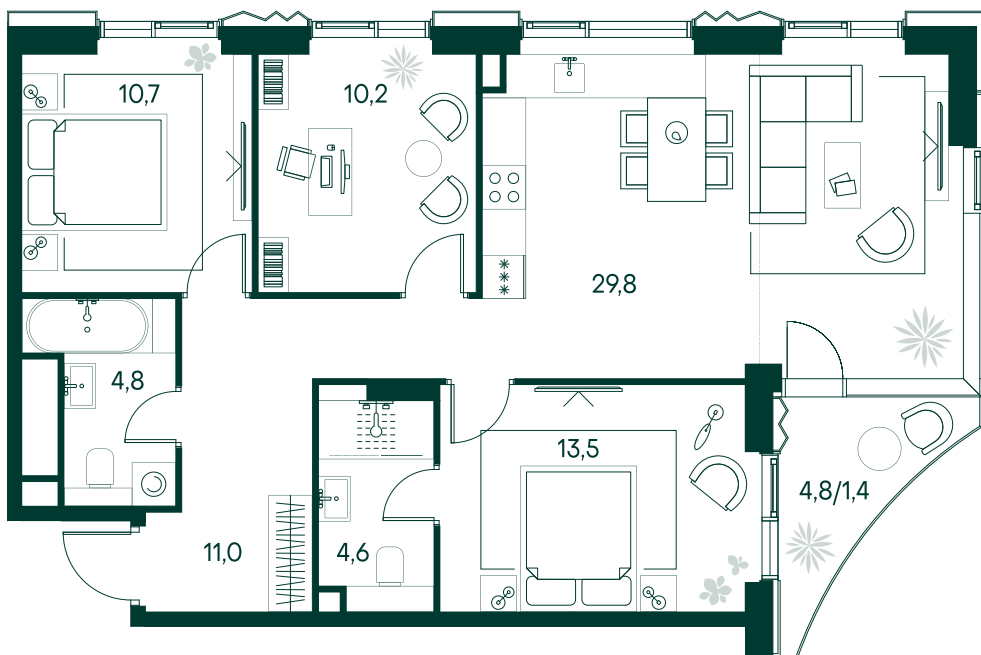

3-спальная № 149

Площадь	_____	86 м²
Квартал	_____	«Беллини»
Корпус	_____	Строение 2
Этаж	_____	8 из 22
Срок сдачи	_____	3 кв. 2028

ОСОБЕННОСТИ КВАРТИРЫ

-  Угловое остекление
-  Квартира в башне
-  Большая гостиная
-  Мастер-спальня
-  Большая кухня

51 952 600 ₹

ОТ 529 824 ₹ В МЕСЯЦ В ИПОТЕКУ

КОРПУС НА ПЛАНЕ

ВИД ИЗ ОКНА