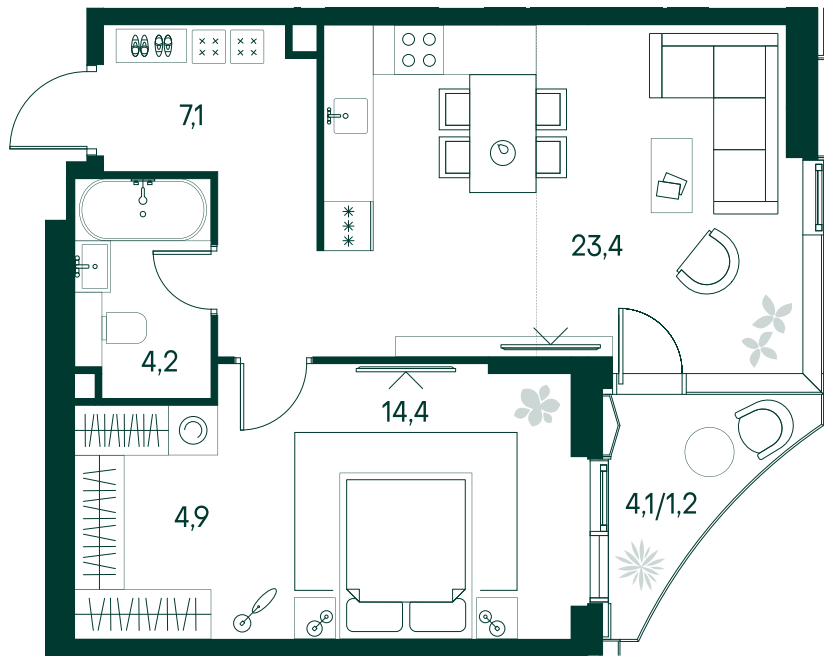

1-спальная № 150

Площадь	55.2 м ²
Квартал	«Беллини»
Корпус	Строение 2
Этаж	8 из 22
Срок сдачи	3 кв. 2028

ОСОБЕННОСТИ КВАРТИРЫ

Гардеробная

Угловое остекление

Квартира в башне

Большая гостиная

Большая кухня

34 798 080 ₽

ОТ 354 879 ₽ В МЕСЯЦ В ИПОТЕКУ

КОРПУС НА ПЛАНЕ

ВИД ИЗ ОКНА