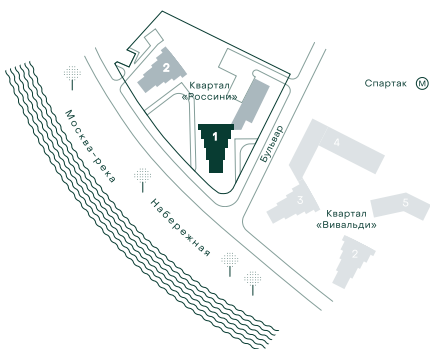

КОРПУС НА ПЛАНЕ