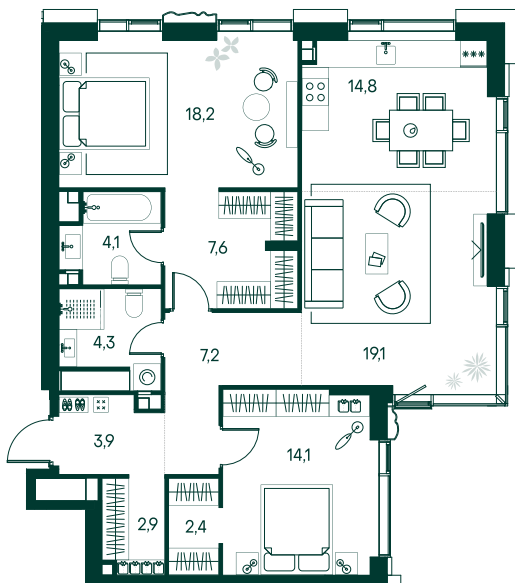

2-спальная № 128

Площадь	98.6 м ²
Квартал	«Россини»
Корпус	Строение 1
Этаж	21 из 22
Срок сдачи	3 кв. 2024

ОСОБЕННОСТИ КВАРТИРЫ

Гардеробная

Угловое остекление

Квартира в башне

Мастер-спальня

72 263 940 ₽