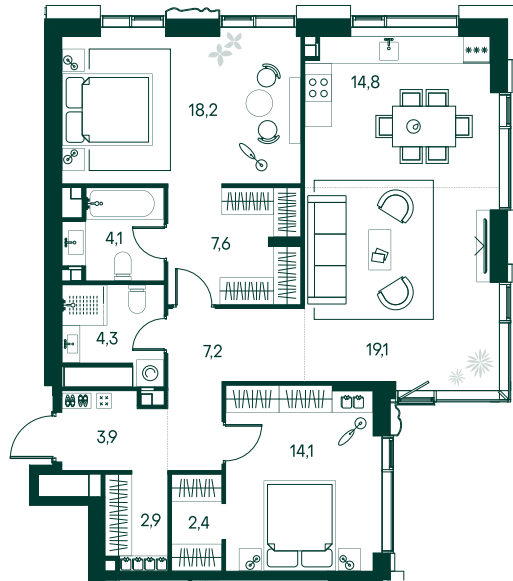

3-спальная № 128

Площадь	98.6 м ²
Квартал	«Россини»
Корпус	Строение 1
Этаж	21 из 22
Срок сдачи	3 кв. 2024

ОСОБЕННОСТИ КВАРТИРЫ

Гардеробная

Угловое остекление

Квартира в башне

Мастер-спальня

Спальня в подарок