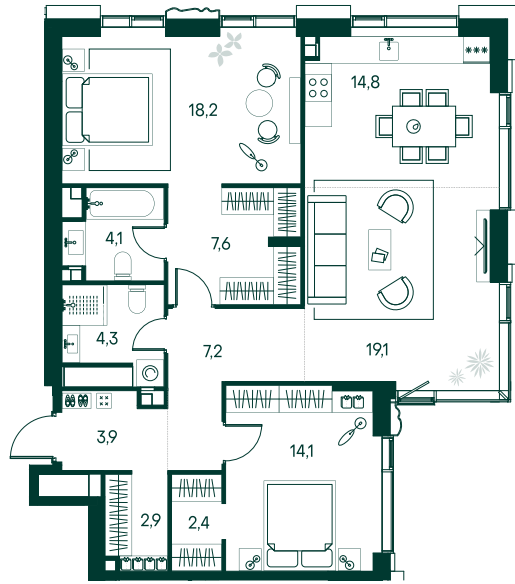

2-спальная № 128

Площадь	98.6 м ²
Квартал	«Россини»
Корпус	Строение 1
Этаж	21 из 22
Срок сдачи	3 кв. 2024

ОСОБЕННОСТИ КВАРТИРЫ

Гардеробная

Угловое остекление

Квартира в башне

Мастер-спальня

76 838 980 ₽