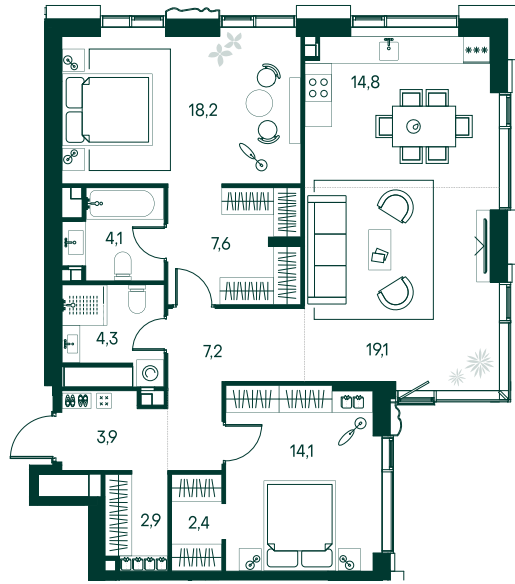

2-спальная № 128

Площадь	98.6 м ²
Квартал	«Россини»
Корпус	Строение 1
Этаж	21 из 22
Срок сдачи	3 кв. 2024

ОСОБЕННОСТИ КВАРТИРЫ

Гардеробная

Угловое остекление

Квартира в башне

Мастер-спальня

72 263 940 ₽