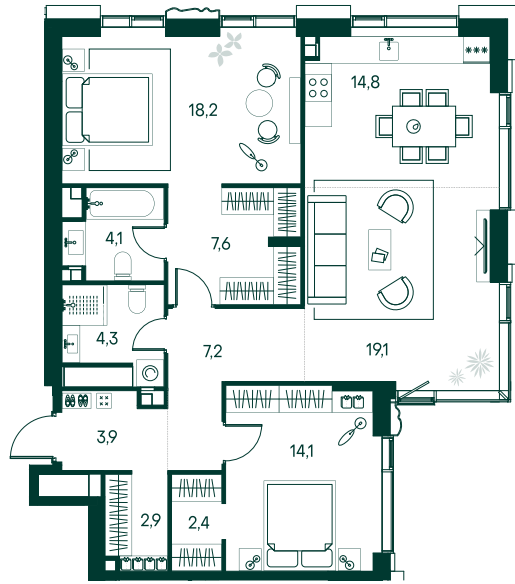

2-спальная № 128

Площадь	98.6 м ²
Квартал	«Росини»
Корпус	Строение 1
Этаж	21 из 22
Срок сдачи	3 кв. 2024

ОСОБЕННОСТИ КВАРТИРЫ

Гардеробная

Угловое остекление

Квартира в башне

Мастер-спальня

76 838 980 ₽