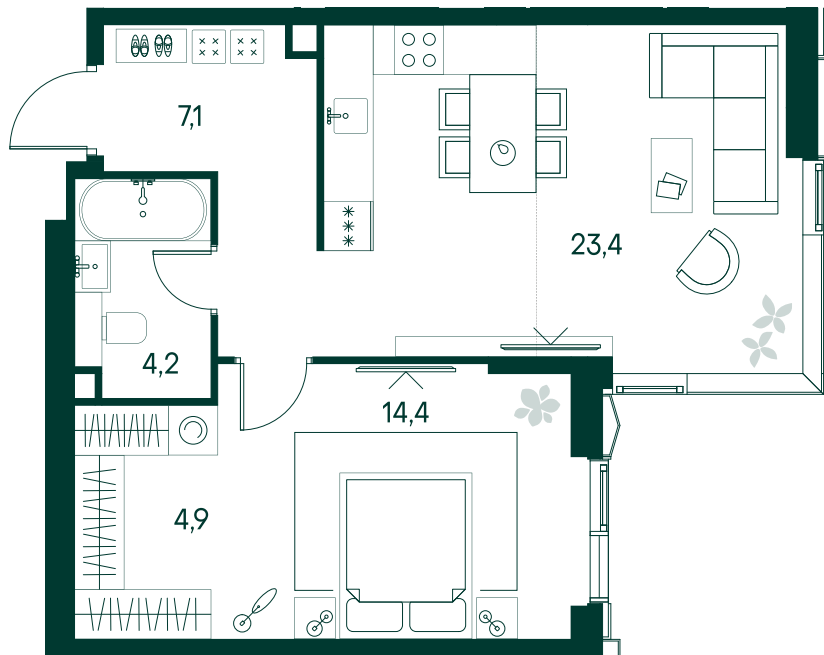

1-спальная № 157

Площадь	54 м ²
Квартал	«Беллини»
Корпус	Строение 2
Этаж	9 из 22
Срок сдачи	3 кв. 2028

ОСОБЕННОСТИ КВАРТИРЫ

Гардеробная

Угловое остекление

Квартира в башне

Большая гостиная

Большая кухня