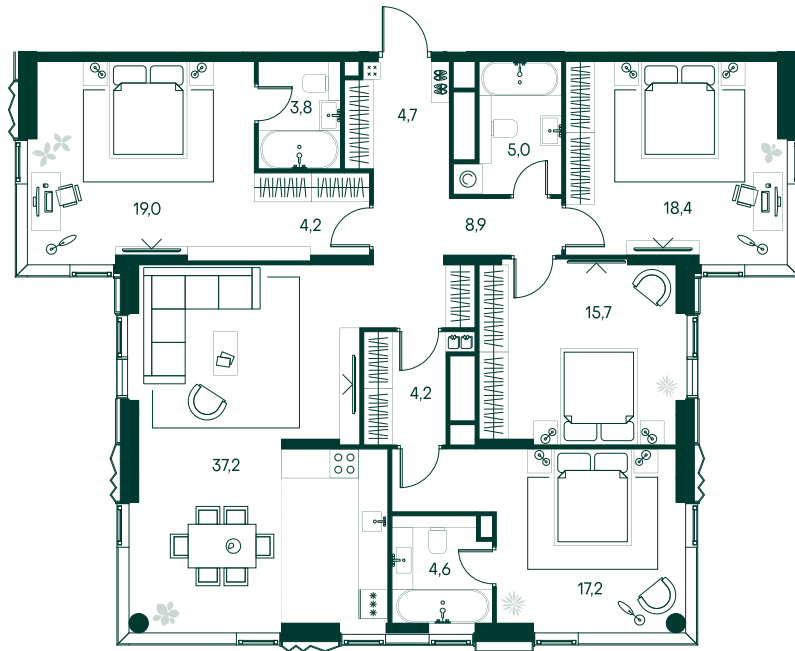

## 4-спальная № 159

Площадь	142.9 м²
Квартал	«Беллини»
Корпус	Строение 2
Этаж	9 из 22
Срок сдачи	3 кв. 2028

### ОСОБЕННОСТИ КВАРТИРЫ

Гардеробная

Угловое остекление

Квартира в башне

Большая гостиная

Мастер-спальня

### КОРПУС НА ПЛАНЕ

### ВИД ИЗ ОКНА