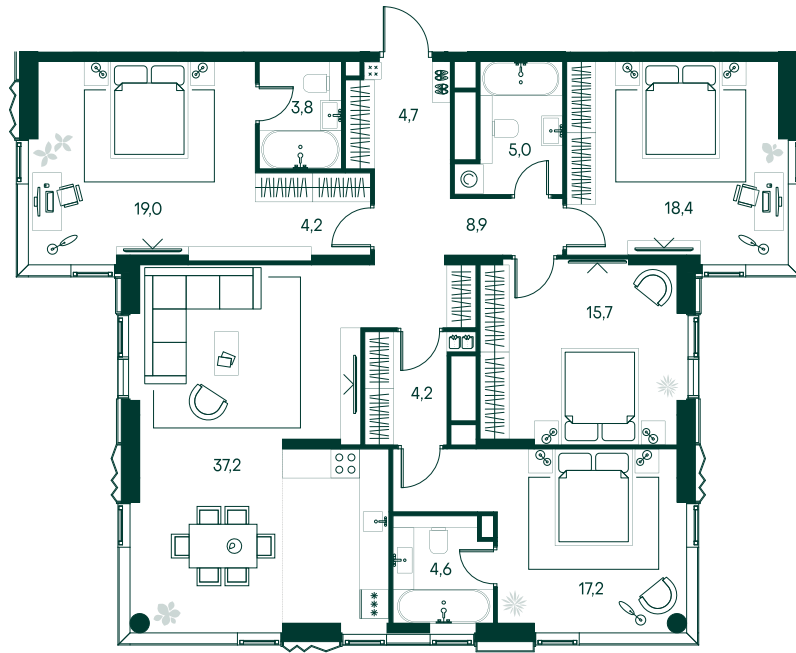

4-спальная № 159

Площадь	_____	142.9 м²
Квартал	_____	«Беллини»
Корпус	_____	Строение 2
Этаж	_____	9 из 22
Срок сдачи	_____	3 кв. 2028

ОСОБЕННОСТИ КВАРТИРЫ

Гардеробная

Угловое остекление

Квартира в башне

Большая гостиная

Мастер-спальня

101 930 570 ₽

ОТ 1 039 510 ₽ В МЕСЯЦ В ИПОТЕКУ

КОРПУС НА ПЛАНЕ

ВИД ИЗ ОКНА