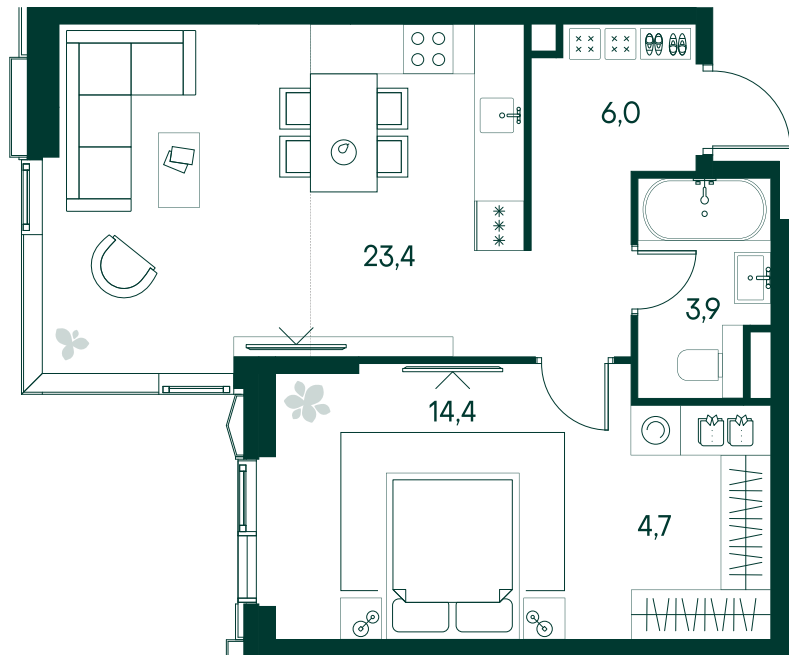

## 1-спальная № 161

Площадь	52.4 м <sup>2</sup>
Квартал	«Беллини»
Корпус	Строение 2
Этаж	9 из 22
Срок сдачи	3 кв. 2028

### ОСОБЕННОСТИ КВАРТИРЫ

Гардеробная

Угловое остекление

Квартира в башне

Большая гостиная

Большая кухня

### КОРПУС НА ПЛАНЕ

### ВИД ИЗ ОКНА