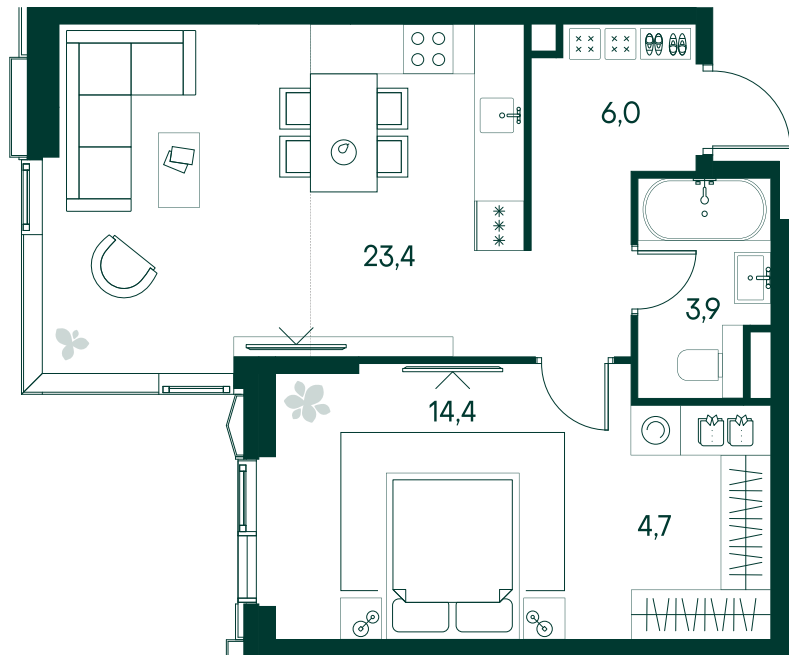

1-спальная № 161

Площадь	52.4 м ²
Квартал	«Беллини»
Корпус	Строение 2
Этаж	9 из 22
Срок сдачи	3 кв. 2028

ОСОБЕННОСТИ КВАРТИРЫ

Гардеробная

Угловое остекление

Квартира в башне

Большая гостиная

Большая кухня

41 935 720 ₽

ОТ 214 065 ₽ В МЕСЯЦ В ИПОТЕКУ

КОРПУС НА ПЛАНЕ

ВИД ИЗ ОКНА