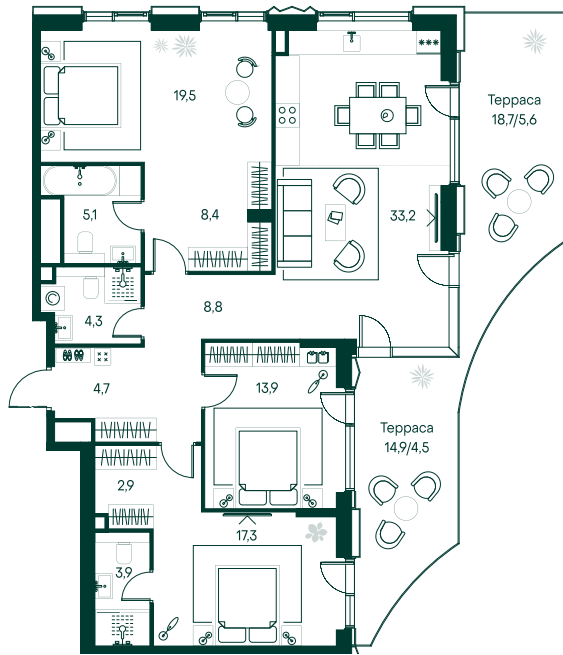

## 3-спальная № 163

Площадь	_____	132.1 м <sup>2</sup>
Квартал	_____	«Беллини»
Корпус	_____	Строение 2
Этаж	_____	10 из 22
Срок сдачи	_____	3 кв. 2028

### ОСОБЕННОСТИ КВАРТИРЫ

Гардеробная

Угловое остекление

Квартира в башне

Большая гостиная

Мастер-спальня

Терраса

Большая кухня

### КОРПУС НА ПЛАНЕ

### ВИД ИЗ ОКНА