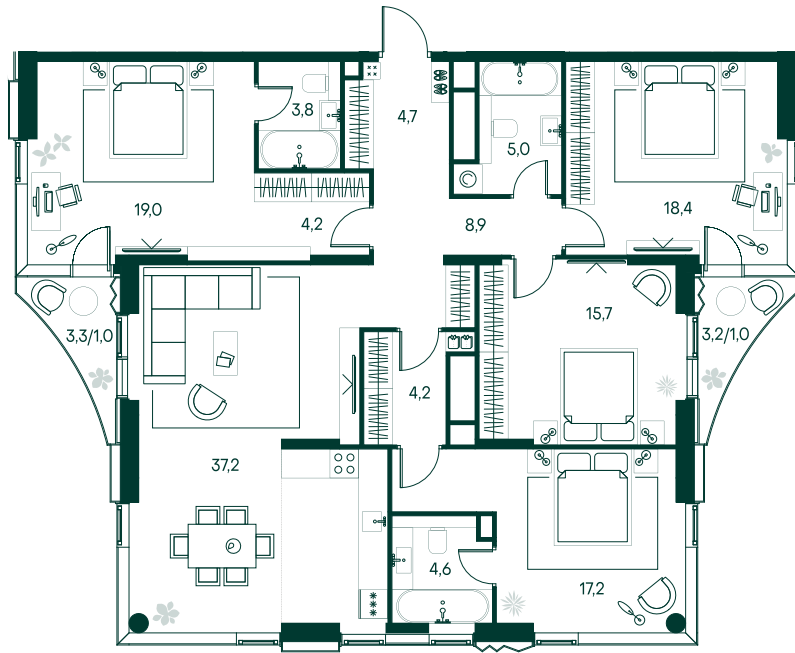

## 4-спальная № 165

Площадь	_____	144.9 м²
Квартал	_____	«Беллини»
Корпус	_____	Строение 2
Этаж	_____	10 из 22
Срок сдачи	_____	3 кв. 2028

### ОСОБЕННОСТИ КВАРТИРЫ

Гардеробная

Угловое остекление

Квартира в башне

Большая гостиная

Мастер-спальня

Большая кухня

### КОРПУС НА ПЛАНЕ

### ВИД ИЗ ОКНА