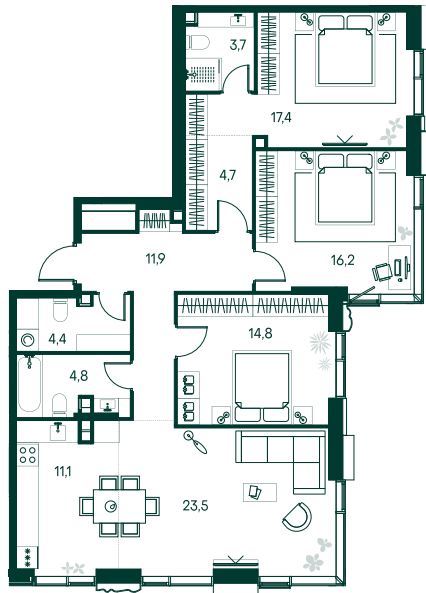

3-спальная № 258

Площадь	112.5 м ²
Квартал	«Россини»
Корпус	Строение 2
Этаж	21 из 22
Срок сдачи	3 кв. 2024

ОСОБЕННОСТИ КВАРТИРЫ

Гардеробная

Угловое остекление

Квартира в башне

Евро

Большая гостиная

Мастер-спальня

77 568 750 ₽

ОТ 682 925 ₽ В МЕСЯЦ В ИПОТЕКУ

КОРПУС НА ПЛАНЕ

ВИД ИЗ ОКНА