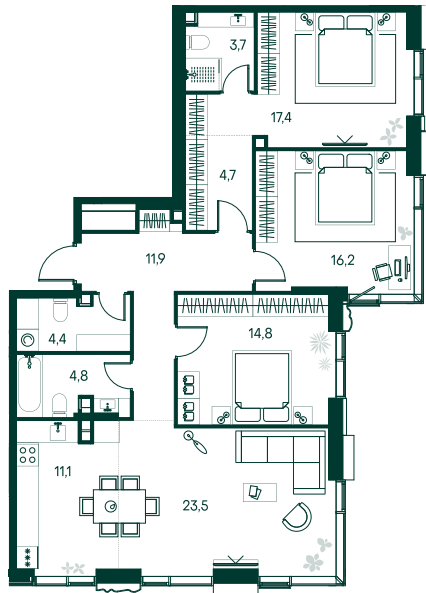

## 3-спальная № 258

Площадь	112.5 м <sup>2</sup>
Квартал	«Россини»
Корпус	Строение 2
Этаж	21 из 22
Срок сдачи	3 кв. 2024

### КОРПУС НА ПЛАНЕ

### ВИД ИЗ ОКНА