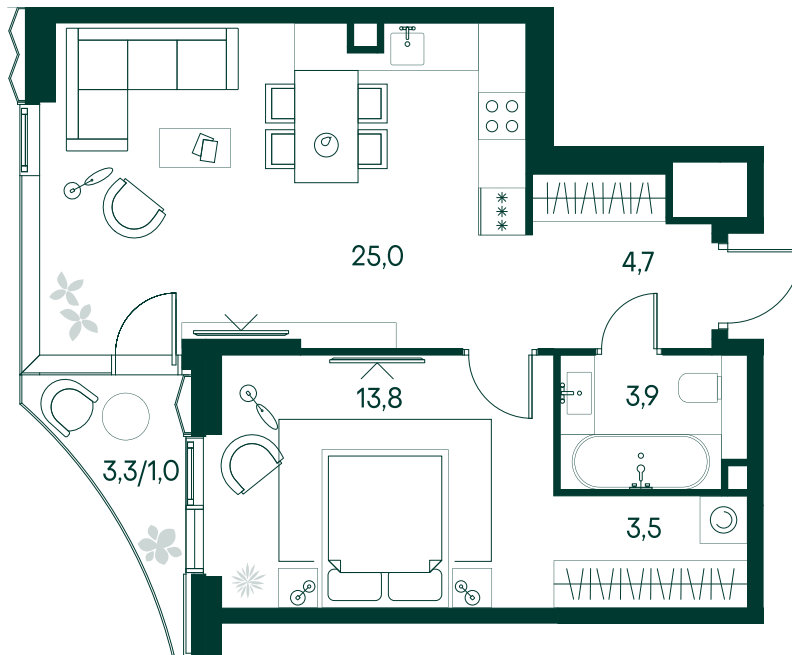

1-спальная № 166

Площадь	51.9 м ²
Квартал	«Беллини»
Корпус	Строение 2
Этаж	10 из 22
Срок сдачи	3 кв. 2028

ОСОБЕННОСТИ КВАРТИРЫ

Гардеробная

Угловое остекление

Квартира в башне

Большая гостиная

Большая кухня

41 795 070 ₽

ОТ 213 347 ₽ В МЕСЯЦ В ИПОТЕКУ

КОРПУС НА ПЛАНЕ

ВИД ИЗ ОКНА