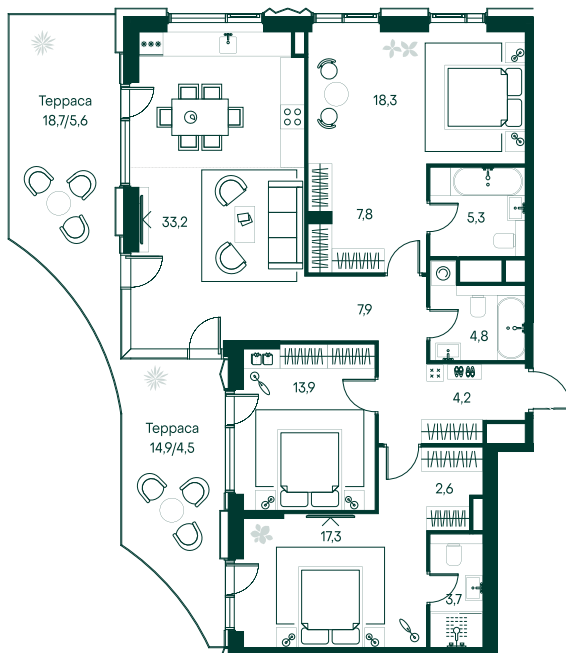

## 3-спальная № 167

Площадь	_____	129.1 м <sup>2</sup>
Квартал	_____	«Беллини»
Корпус	_____	Строение 2
Этаж	_____	10 из 22
Срок сдачи	_____	3 кв. 2028

### ОСОБЕННОСТИ КВАРТИРЫ

-  Гардеробная
-  Угловое остекление
-  Квартира в башне
-  Большая гостиная
-  Мастер-спальня
-  Терраса
-  Большая кухня

### КОРПУС НА ПЛАНЕ

### ВИД ИЗ ОКНА