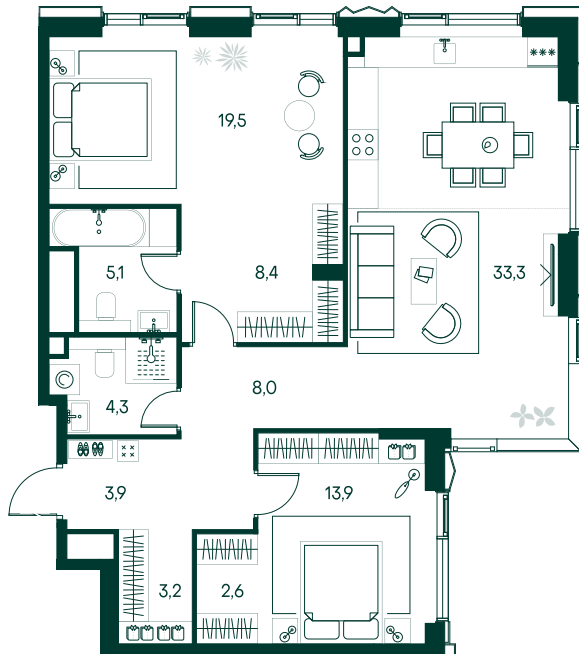

2-спальная № 168

Площадь	102.2 м²
Квартал	«Беллини»
Корпус	Строение 2
Этаж	11 из 22
Срок сдачи	3 кв. 2028

ОСОБЕННОСТИ КВАРТИРЫ

-  Гардеробная
-  Угловое остекление
-  Квартира в башне
-  Большая гостиная
-  Мастер-спальня
-  Большая кухня