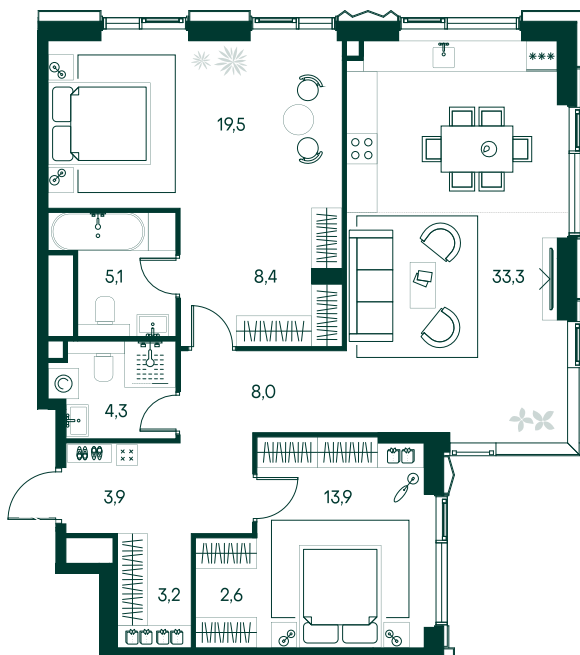

2-спальная № 168

Площадь	_____	102.2 м²
Квартал	_____	«Беллини»
Корпус	_____	Строение 2
Этаж	_____	11 из 22
Срок сдачи	_____	3 кв. 2028

ОСОБЕННОСТИ КВАРТИРЫ

-  Гардеробная
-  Угловое остекление
-  Квартира в башне
-  Большая гостиная
-  Мастер-спальня
-  Большая кухня