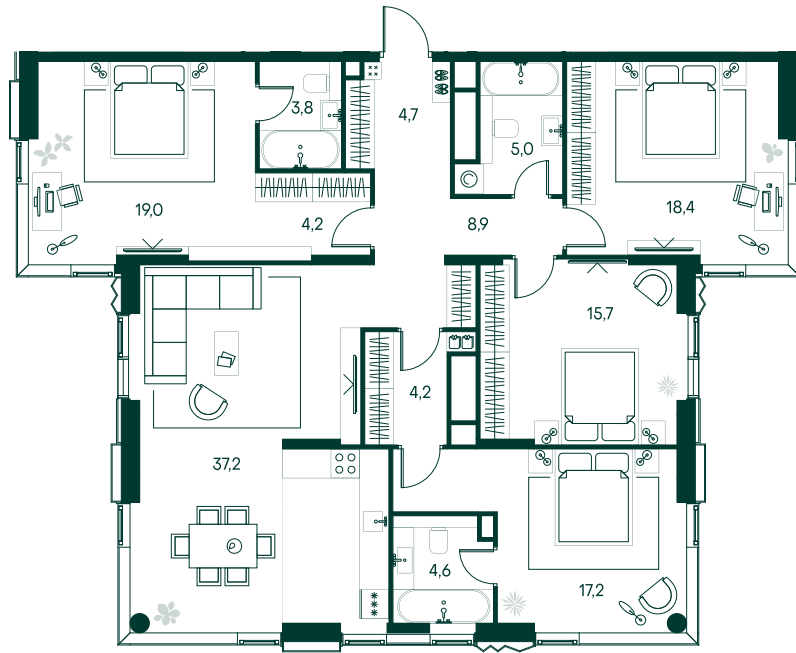

4-спальная № 170

Площадь	142.9 м ²
Квартал	«Беллини»
Корпус	Строение 2
Этаж	11 из 22
Срок сдачи	3 кв. 2028

ОСОБЕННОСТИ КВАРТИРЫ

Гардеробная

Угловое остекление

Квартира в башне

Большая гостиная

Мастер-спальня