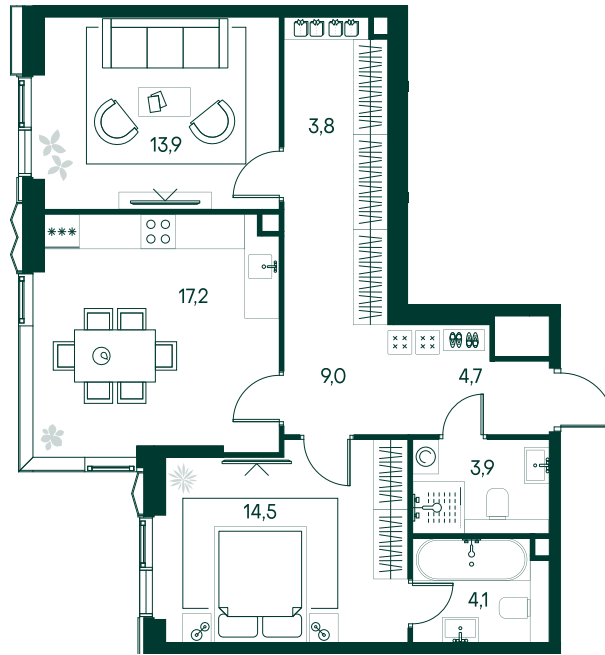

2-спальная № 171

Площадь	71.1 м ²
Квартал	«Беллини»
Корпус	Строение 2
Этаж	11 из 22
Срок сдачи	3 кв. 2028

ОСОБЕННОСТИ КВАРТИРЫ

Гардеробная

Угловое остекление

Квартира в башне

Мастер-спальня

Большая кухня