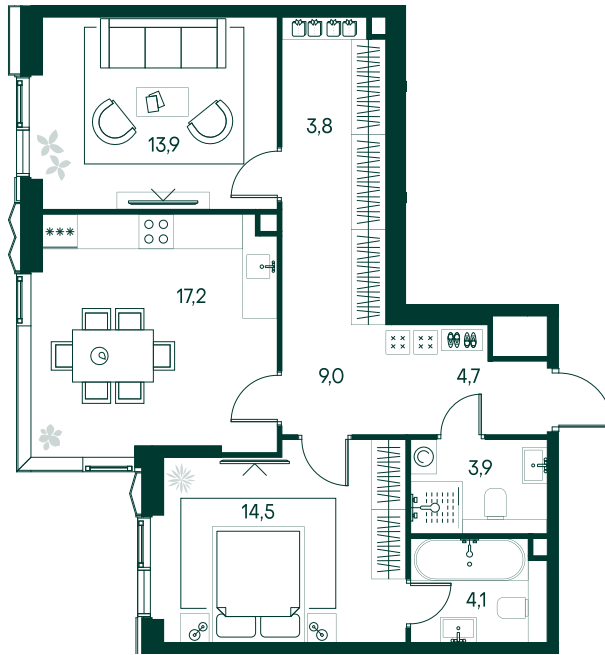

## 2-спальная № 171

Площадь	_____	71.1 м <sup>2</sup>
Квартал	_____	«Беллини»
Корпус	_____	Строение 2
Этаж	_____	11 из 22
Срок сдачи	_____	3 кв. 2028

### ОСОБЕННОСТИ КВАРТИРЫ

Гардеробная

Угловое остекление

Квартира в башне

Мастер-спальня

Большая кухня

### КОРПУС НА ПЛАНЕ

### ВИД ИЗ ОКНА