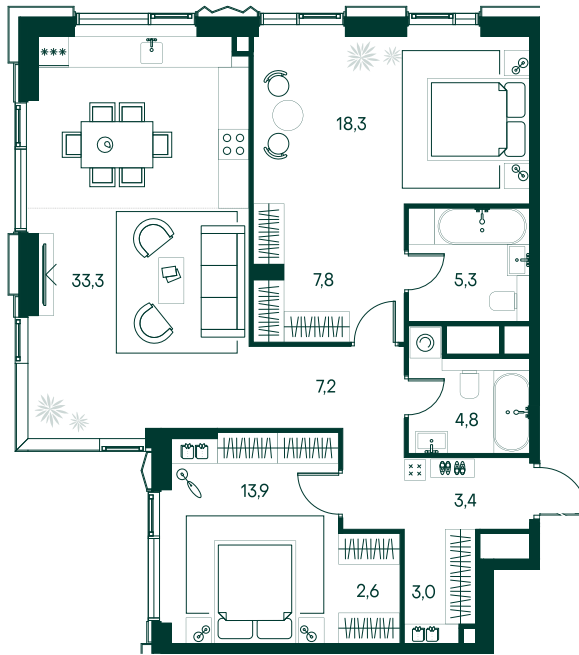

2-спальная № 172

Площадь	99.6 м ²
Квартал	«Беллини»
Корпус	Строение 2
Этаж	11 из 22
Срок сдачи	3 кв. 2028

ОСОБЕННОСТИ КВАРТИРЫ

Гардеробная

Угловое остекление

Квартира в башне

Мастер-спальня

Большая кухня