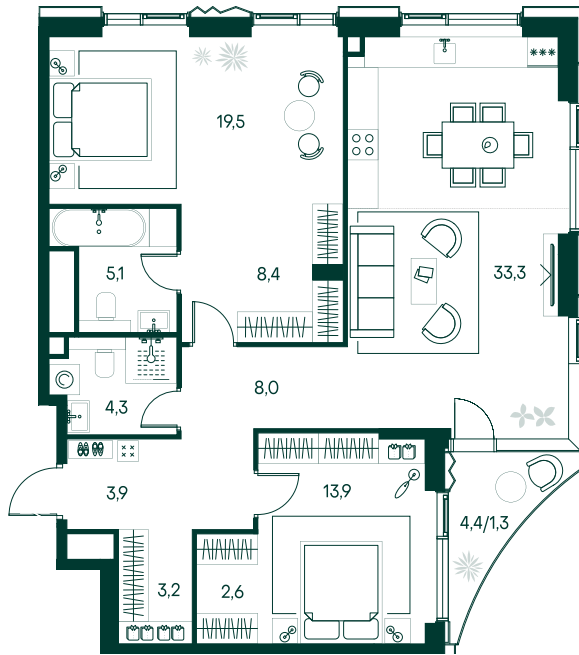

2-спальная № 173

| | |
|------------|----------------------|
| Площадь | 103.5 м ² |
| Квартал | «Беллини» |
| Корпус | Строение 2 |
| Этаж | 12 из 22 |
| Срок сдачи | 3 кв. 2028 |

ОСОБЕННОСТИ КВАРТИРЫ

Гардеробная

Угловое остекление

Квартира в башне

Большая гостиная

Мастер-спальня

Большая кухня

64 439 100 ₽

ОТ 657 164 ₽ В МЕСЯЦ В ИПОТЕКУ

КОРПУС НА ПЛАНЕ

ВИД ИЗ ОКНА