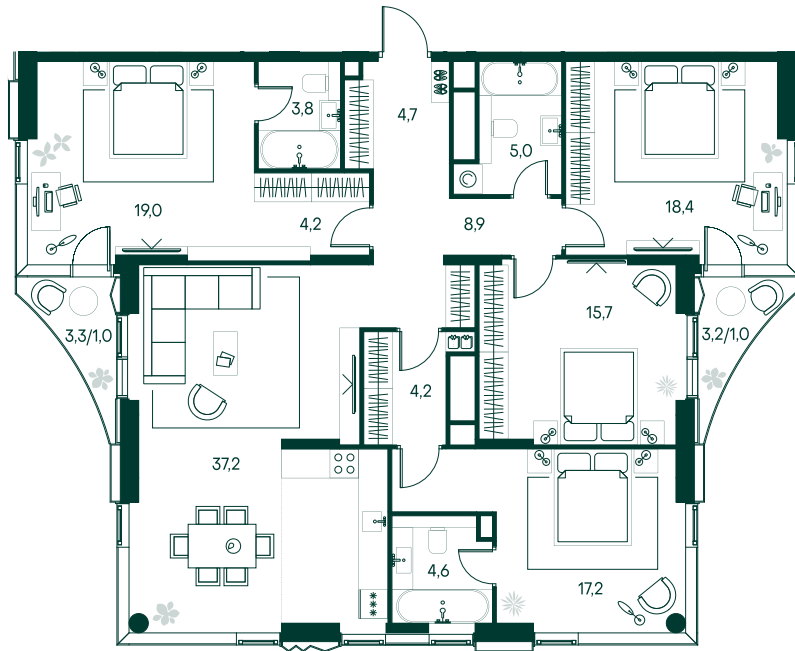

4-спальная № 175

Площадь	144.9 м²
Квартал	«Беллини»
Корпус	Строение 2
Этаж	12 из 22
Срок сдачи	3 кв. 2028

ОСОБЕННОСТИ КВАРТИРЫ

Гардеробная

Угловое остекление

Квартира в башне

Большая гостиная

Мастер-спальня