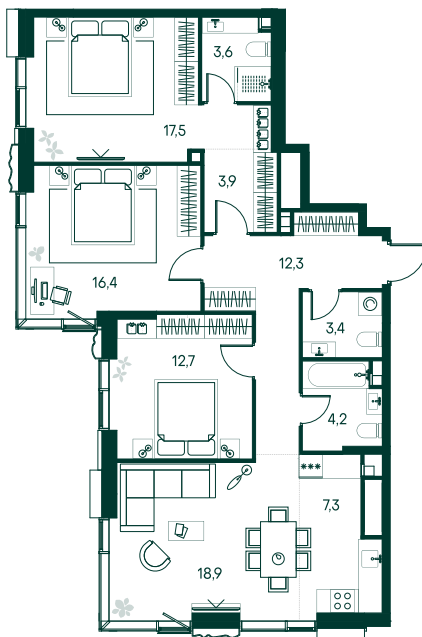

4-комнатная № 259

Площадь	_____	101 м ²
Квартал	_____	«Россини»
Корпус	_____	Строение 2
Этаж	_____	21 из 22
Срок сдачи	_____	3 кв. 2024

ОСОБЕННОСТИ КВАРТИРЫ

-  Гардеробная
-  Угловое остекление
-  Квартира в башне
-  Евро
-  Большая гостиная
-  Мастер-спальня