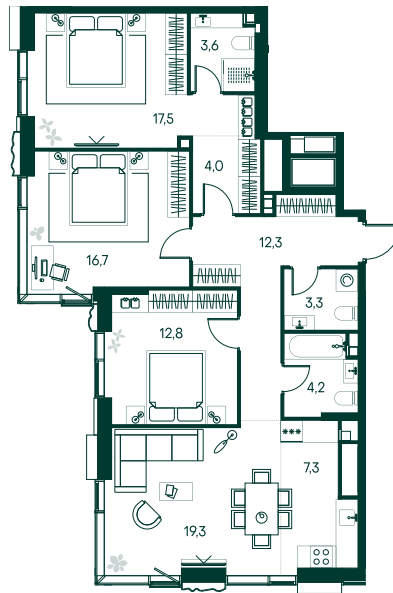

4-спальная № 259

Площадь	_____	101 м²
Квартал	_____	«Россини»
Корпус	_____	Строение 2
Этаж	_____	21 из 22
Срок сдачи	_____	3 кв. 2024

ОСОБЕННОСТИ КВАРТИРЫ

Гардеробная

Угловое остекление

Квартира в башне

Евро

Большая гостиная

Мастер-спальня

91 738 300 ₽

ОТ 468 288 ₽ В МЕСЯЦ В ИПОТЕКУ

КОРПУС НА ПЛАНЕ

ВИД ИЗ ОКНА