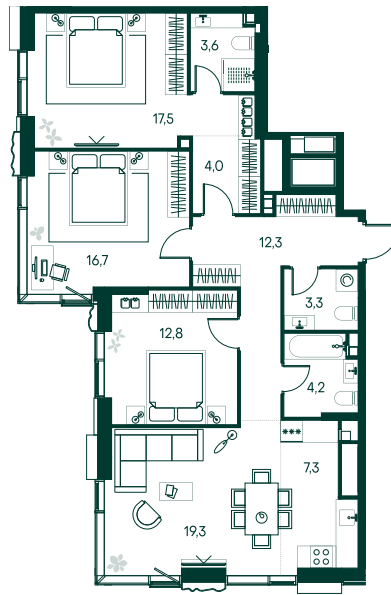

3-спальная № 259

Площадь	101 м ²
Квартал	«Россини»
Корпус	Строение 2
Этаж	21 из 22
Срок сдачи	3 кв. 2024

ОСОБЕННОСТИ КВАРТИРЫ

Гардеробная

Угловое остекление

Квартира в башне

Евро

Большая гостиная

Мастер-спальня

76 790 300 ₽

ОТ 525 267 ₽ В МЕСЯЦ В ИПОТЕКУ

КОРПУС НА ПЛАНЕ

ВИД ИЗ ОКНА