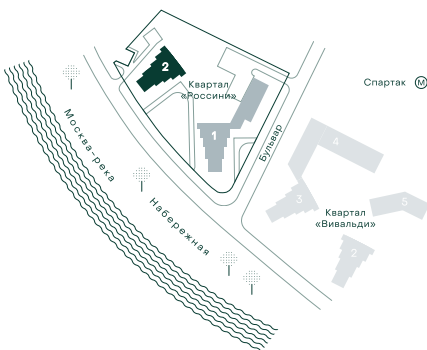

КОРПУС НА ПЛАНЕ