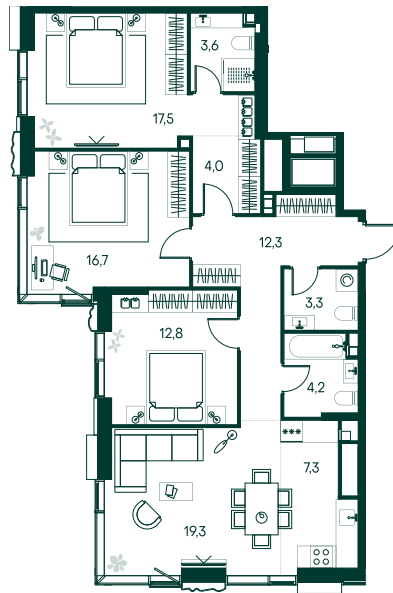

3-спальная № 259

Площадь	101 м ²
Квартал	«Россини»
Корпус	Строение 2
Этаж	21 из 22
Срок сдачи	3 кв. 2024

ОСОБЕННОСТИ КВАРТИРЫ

Гардеробная

Угловое остекление

Квартира в башне

Евро

Большая гостиная

Мастер-спальня

81 527 200 ₽

ОТ 765 272 ₽ В МЕСЯЦ В ИПОТЕКУ

КОРПУС НА ПЛАНЕ

ВИД ИЗ ОКНА