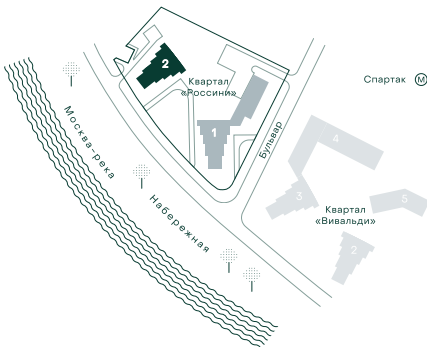

КОРПУС НА ПЛАНЕ