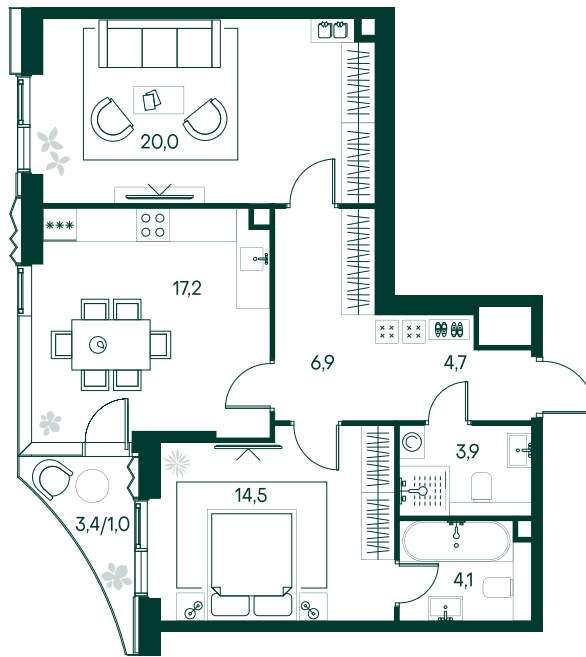

## 2-спальная № 176

Площадь	_____	72.3 м <sup>2</sup>
Квартал	_____	«Беллини»
Корпус	_____	Строение 2
Этаж	_____	12 из 22
Срок сдачи	_____	3 кв. 2028

### ОСОБЕННОСТИ КВАРТИРЫ

Гардеробная

Угловое остекление

Квартира в башне

Мастер-спальня

Большая кухня

### КОРПУС НА ПЛАНЕ

### ВИД ИЗ ОКНА