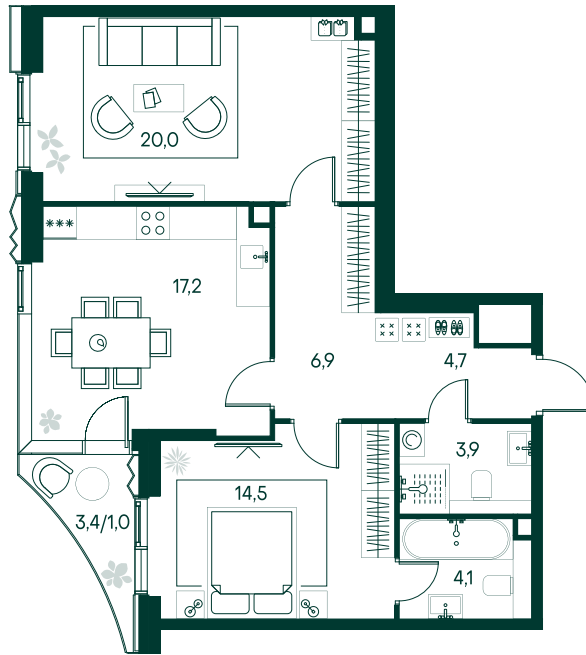

2-спальная № 176

Площадь	72.3 м ²
Квартал	«Беллини»
Корпус	Строение 2
Этаж	12 из 22
Срок сдачи	3 кв. 2028

ОСОБЕННОСТИ КВАРТИРЫ

Гардеробная

Угловое остекление

Квартира в башне

Мастер-спальня

Большая кухня

47 320 350 ₽

ОТ 482 584 ₽ В МЕСЯЦ В ИПОТЕКУ

КОРПУС НА ПЛАНЕ

ВИД ИЗ ОКНА