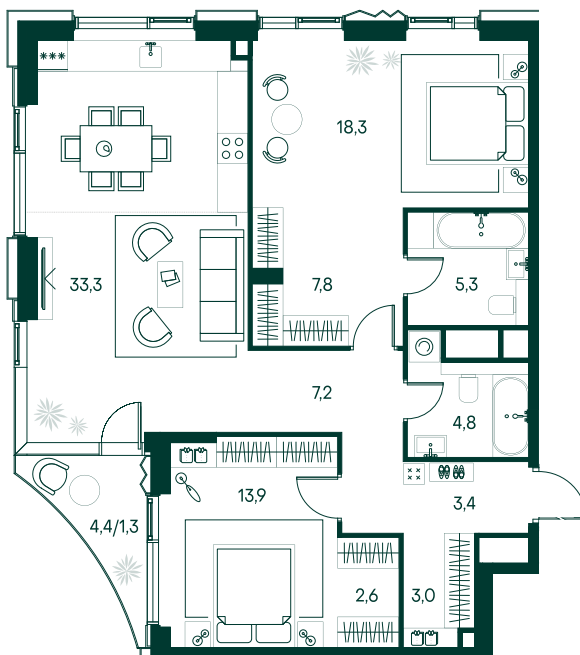

2-спальная № 177

Площадь	100.9 м ²
Квартал	«Беллини»
Корпус	Строение 2
Этаж	12 из 22
Срок сдачи	3 кв. 2028

ОСОБЕННОСТИ КВАРТИРЫ

Гардеробная

Угловое остекление

Квартира в башне

Мастер-спальня

Большая кухня