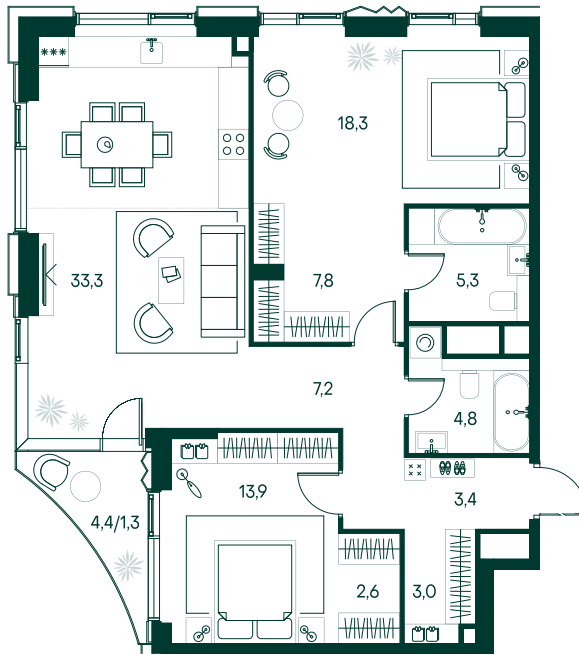

2-спальная № 177

Площадь	_____	100.9 м ²
Квартал	_____	«Беллини»
Корпус	_____	Строение 2
Этаж	_____	12 из 22
Срок сдачи	_____	3 кв. 2028

ОСОБЕННОСТИ КВАРТИРЫ

Гардеробная

Угловое остекление

Квартира в башне

Мастер-спальня

Большая кухня

62 416 740 ₽

ОТ 636 540 ₽ В МЕСЯЦ В ИПОТЕКУ

КОРПУС НА ПЛАНЕ

ВИД ИЗ ОКНА