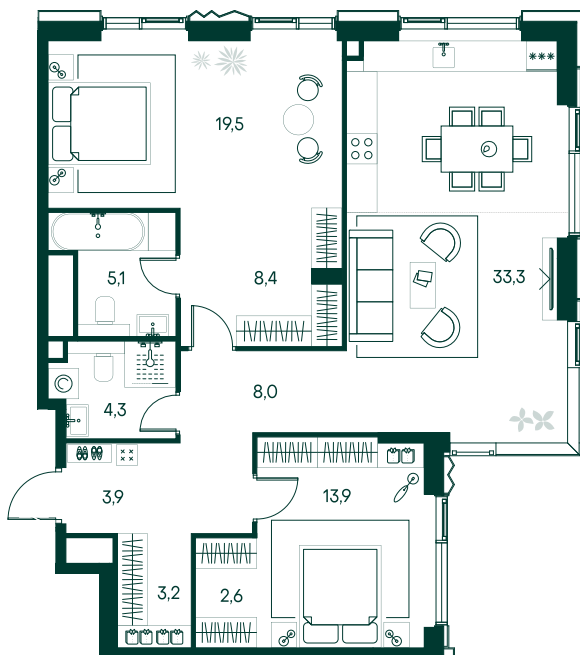

2-спальная № 178

Площадь	_____	102.2 м ²
Квартал	_____	«Беллини»
Корпус	_____	Строение 2
Этаж	_____	13 из 22
Срок сдачи	_____	3 кв. 2028

ОСОБЕННОСТИ КВАРТИРЫ

-  Гардеробная
-  Угловое остекление
-  Квартира в башне
-  Большая гостиная
-  Мастер-спальня
-  Большая кухня