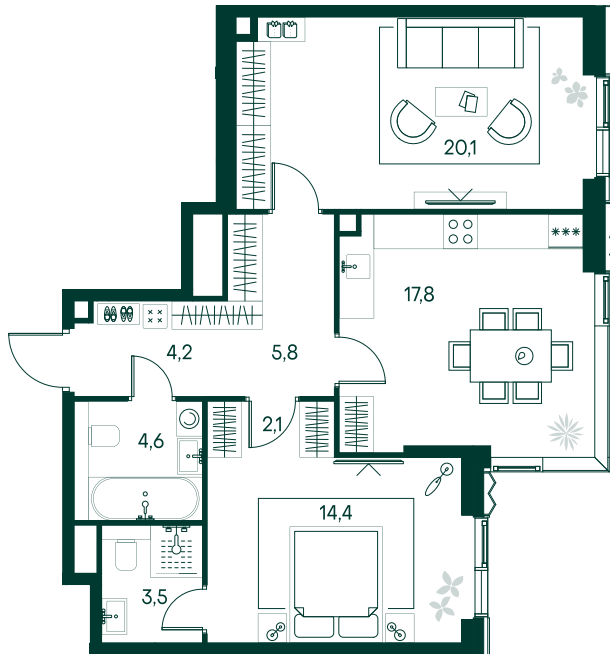

2-спальная № 179

Площадь	72.5 м ²
Квартал	«Беллини»
Корпус	Строение 2
Этаж	13 из 22
Срок сдачи	3 кв. 2028

ОСОБЕННОСТИ КВАРТИРЫ

Гардеробная

Угловое остекление

Квартира в башне

Мастер-спальня

Большая кухня