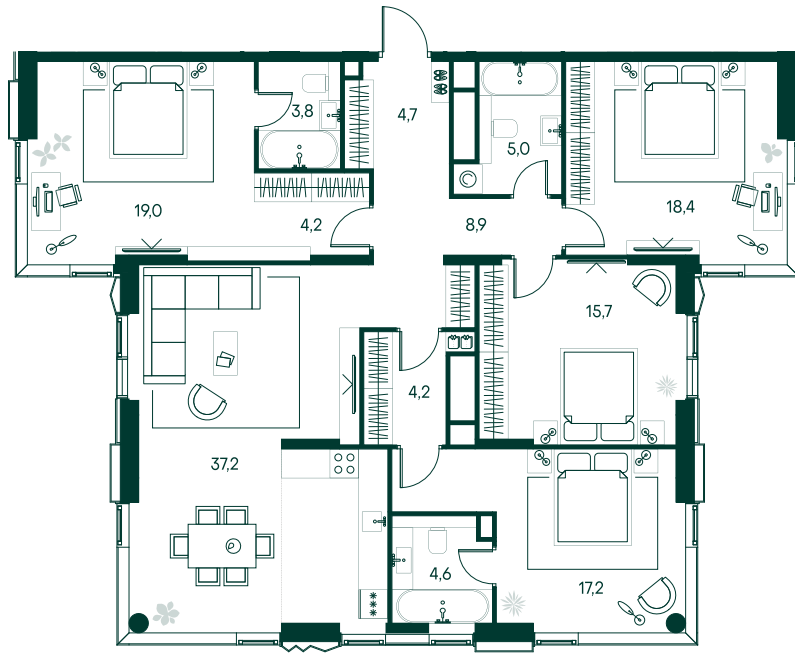

## 4-спальная № 180

Площадь	_____	142.9 м²
Квартал	_____	«Беллини»
Корпус	_____	Строение 2
Этаж	_____	13 из 22
Срок сдачи	_____	3 кв. 2028

### ОСОБЕННОСТИ КВАРТИРЫ

-  Гардеробная
-  Угловое остекление
-  Квартира в башне
-  Большая гостиная
-  Мастер-спальня

### КОРПУС НА ПЛАНЕ

### ВИД ИЗ ОКНА