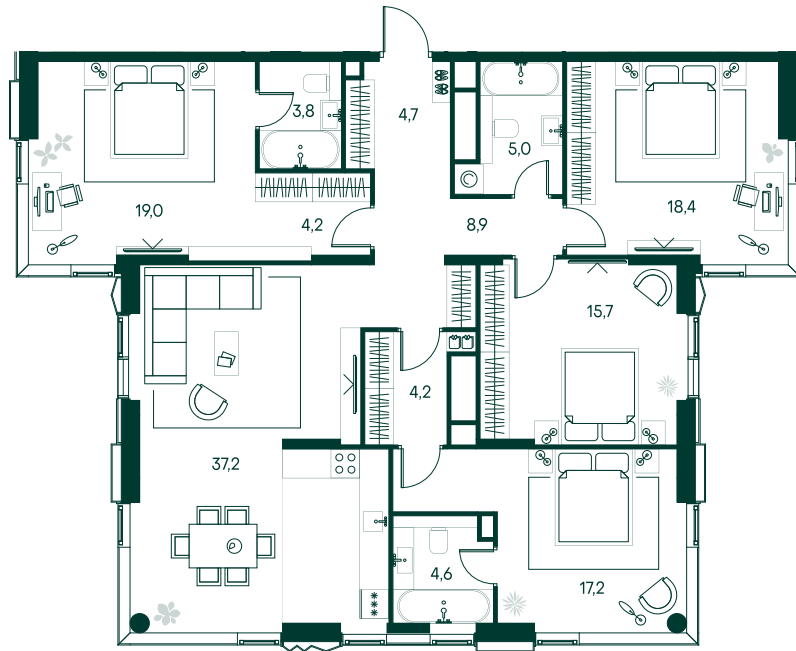

## 4-спальная № 180

Площадь	142.9 м <sup>2</sup>
Квартал	«Беллини»
Корпус	Строение 2
Этаж	13 из 22
Срок сдачи	3 кв. 2028

### ОСОБЕННОСТИ КВАРТИРЫ

Гардеробная

Угловое остекление

Квартира в башне

Большая гостиная

Мастер-спальня

### КОРПУС НА ПЛАНЕ

### ВИД ИЗ ОКНА