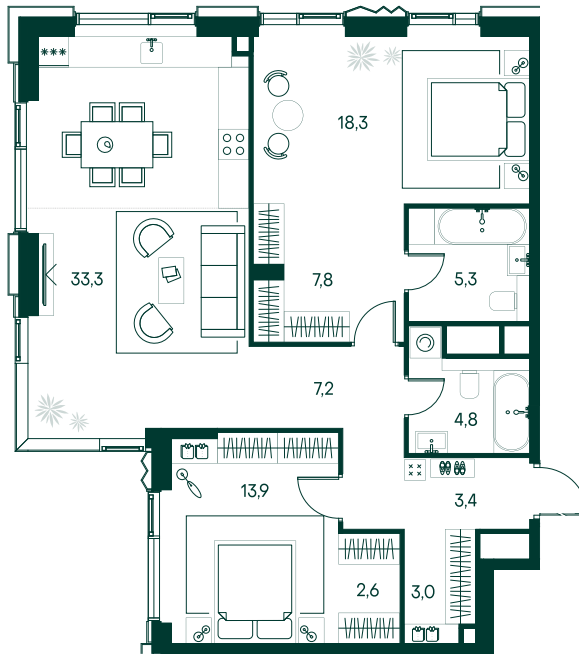

2-спальная № 182

Площадь	_____	99.6 м ²
Квартал	_____	«Беллини»
Корпус	_____	Строение 2
Этаж	_____	13 из 22
Срок сдачи	_____	3 кв. 2028

ОСОБЕННОСТИ КВАРТИРЫ

Гардеробная

Угловое остекление

Квартира в башне

Мастер-спальня

Большая кухня

64 461 120 ₽

ОТ 605 078 ₽ В МЕСЯЦ В ИПОТЕКУ

КОРПУС НА ПЛАНЕ

ВИД ИЗ ОКНА