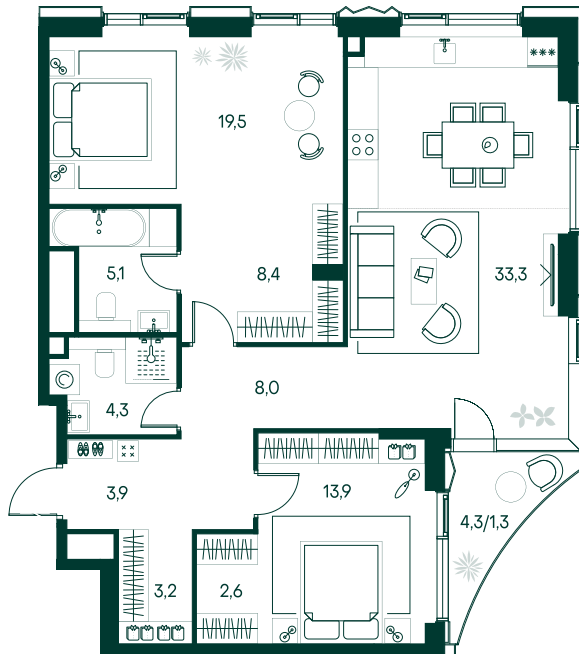

## 2-спальная № 183

Площадь	103.5 м <sup>2</sup>
Квартал	«Беллини»
Корпус	Строение 2
Этаж	14 из 22
Срок сдачи	3 кв. 2028

### ОСОБЕННОСТИ КВАРТИРЫ

Гардеробная

Угловое остекление

Квартира в башне

Большая гостиная

Мастер-спальня

Большая кухня

### КОРПУС НА ПЛАНЕ

### ВИД ИЗ ОКНА