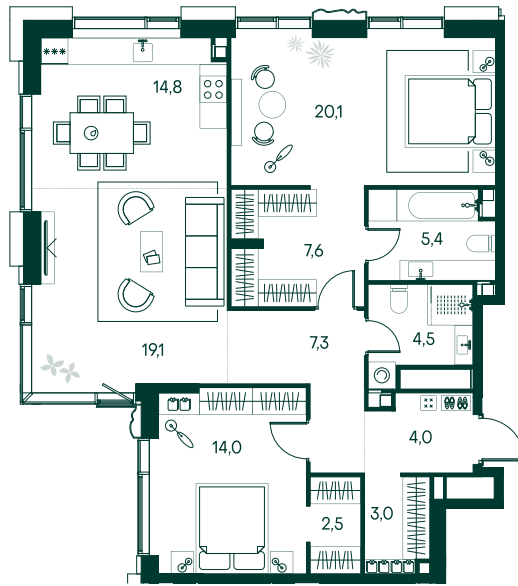

2-спальная № 260

Площадь	102.3 м ²
Квартал	«Россини»
Корпус	Строение 2
Этаж	21 из 22
Срок сдачи	3 кв. 2024

ОСОБЕННОСТИ КВАРТИРЫ

Гардеробная

Угловое остекление

Квартира в башне

Мастер-спальня

74 627 850 ₽