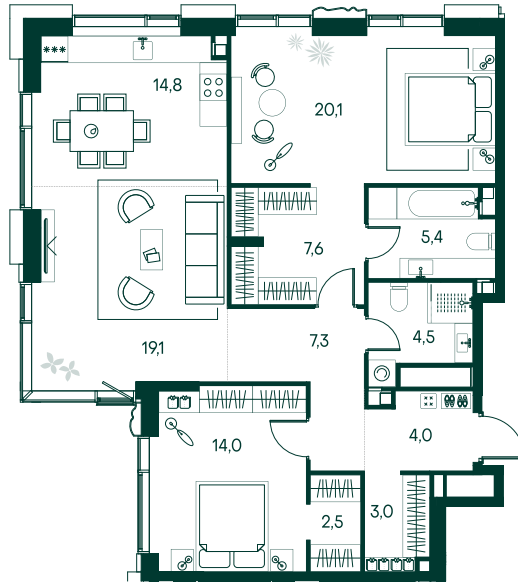

## 2-спальная № 260

Площадь	102.3 м <sup>2</sup>
Квартал	«Россини»
Корпус	Строение 2
Этаж	21 из 22
Срок сдачи	3 кв. 2024

### ОСОБЕННОСТИ КВАРТИРЫ

Гардеробная

Угловое остекление

Квартира в башне

Мастер-спальня

### КОРПУС НА ПЛАНЕ

### ВИД ИЗ ОКНА