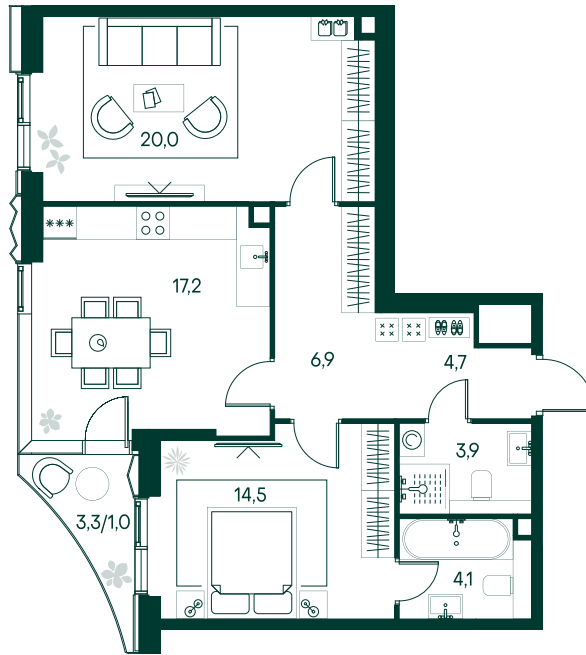

2-спальная № 186

| | |
|------------|---------------------|
| Площадь | 72.3 м ² |
| Квартал | «Беллини» |
| Корпус | Строение 2 |
| Этаж | 14 из 22 |
| Срок сдачи | 3 кв. 2028 |

ОСОБЕННОСТИ КВАРТИРЫ

Гардеробная

Угловое остекление

Квартира в башне

Мастер-спальня

Большая кухня

61 332 090 ₽

ОТ 313 076 ₽ В МЕСЯЦ В ИПОТЕКУ

КОРПУС НА ПЛАНЕ

ВИД ИЗ ОКНА