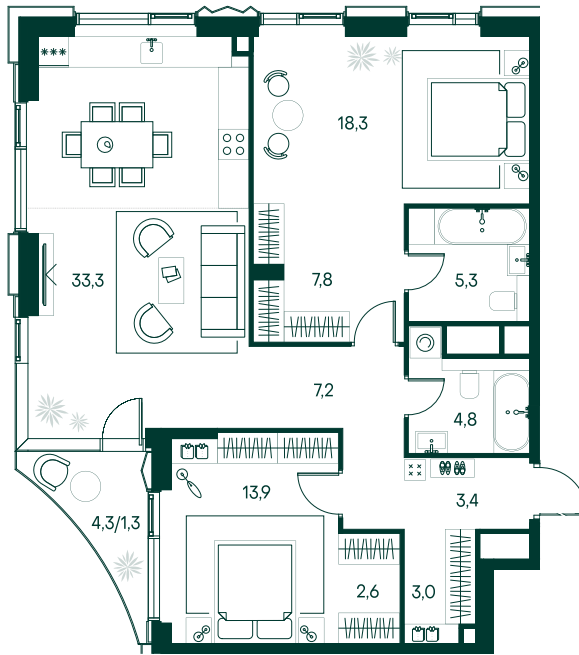

## 2-спальная № 187

Площадь	_____	100.9 м <sup>2</sup>
Квартал	_____	«Беллини»
Корпус	_____	Строение 2
Этаж	_____	14 из 22
Срок сдачи	_____	3 кв. 2028

### ОСОБЕННОСТИ КВАРТИРЫ

Гардеробная

Угловое остекление

Квартира в башне

Мастер-спальня

Большая кухня

### КОРПУС НА ПЛАНЕ

### ВИД ИЗ ОКНА