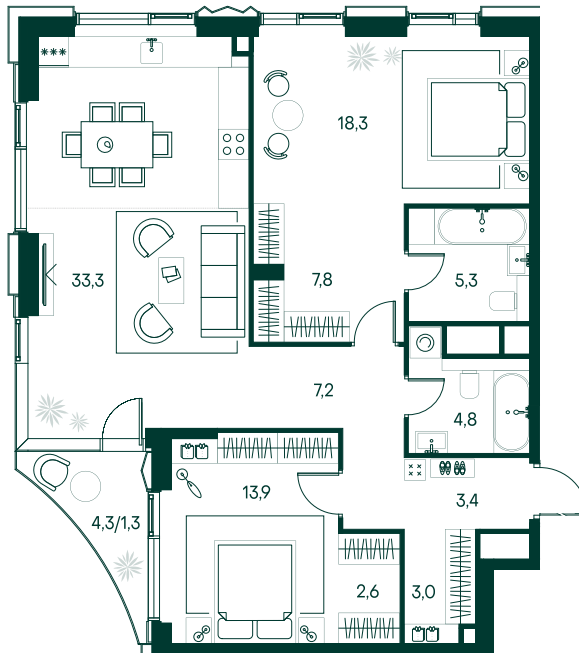

## 2-спальная № 187

Площадь	_____	100.9 м <sup>2</sup>
Квартал	_____	«Беллини»
Корпус	_____	Строение 2
Этаж	_____	14 из 22
Срок сдачи	_____	3 кв. 2028

### ОСОБЕННОСТИ КВАРТИРЫ

Гардеробная

Угловое остекление

Квартира в башне

Мастер-спальня

Большая кухня

### КОРПУС НА ПЛАНЕ

### ВИД ИЗ ОКНА